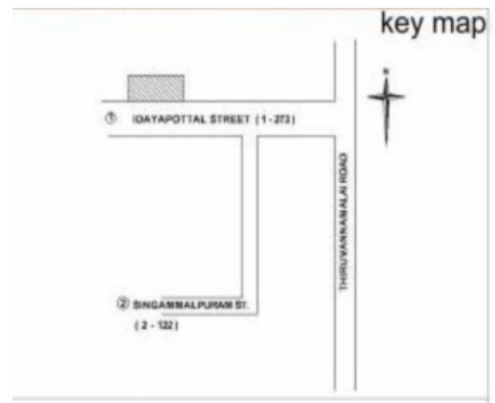

Key MAP View