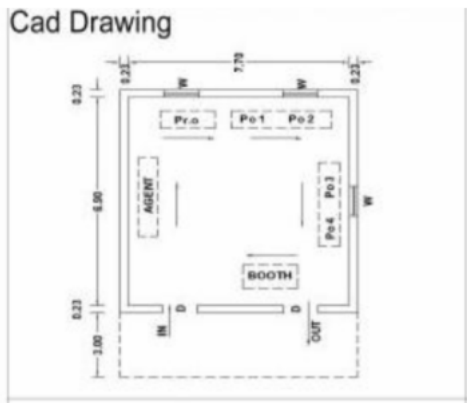

Google Map View

Polling Station Building Front View

Polling Station Front View

Cad View

Key MAP View

1 பெயர் : பாண்டியராஜ் தந்தை பெயர்: சமுத்திரம் வீட்டு எண் : 1 வயது : 42 பாலினம் : ஆண்	YXB0716985 Photo is available	2 பெயர் : மணிமேகலை கணவர் பெயர்: தங்கராஜ் வீட்டு எண் : 1-38 வயது : 40 பாலினம் : பெண்	YXB1179886 Photo is available	3 பெயர் : கருப்பசாமி தந்தை பெயர்: இராஜேந்திரன் வீட்டு எண் : 1-116 வயது : 40 பாலினம் : ஆண்	YXB0299255 Photo is available
S 4 பெயர் : பொன்மணி தந்தை பெயர்: அய்யனார் வீட்டு எண் : 1-117 வயது : 36 பாலினம் : பெண்	YXB0299263 Photo is available	5 பெயர் : பழனிச்சாமி தாயின் பெயர்: கருப்பணத்தேவர் வீட்டு எண் : 1-137 வயது : 81 பாலினம் : ஆண்	YXB0299586 Photo is available	6 பெயர் : துர்க்கராஜா தந்தை பெயர்: முருகன் வீட்டு எண் : 1-157 வயது : 34 பாலினம் : ஆண்	YXB0299297 Photo is available
7 பெயர் : மாடசாமி தந்தை பெயர்: பொன்னுச்சாமி வீட்டு எண் : 1-165 வயது : 39 பாலினம் : ஆண்	YXB0299446 Photo is available	8 பெயர் : பரமேஸ்வரி கணவர் பெயர்: சக்திவேல் வீட்டு எண் : 1-194 வயது : 41 பாலினம் : பெண்	YXB0299404 Photo is available	9 பெயர் : மாரியம்மாள் கணவர் பெயர்: வீருத்தேவர் வீட்டு எண் : 1-249 வயது : 64 பாலினம் : பெண்	YXB0299578 Photo is available
10 பெயர் : செல்வராக்கம்மாள் கணவர் பெயர்: தனசேகரன் வீட்டு எண் : 2-43 வயது : 47 பாலினம் : பெண்	YXB0299305 Photo is available	11 பெயர் : சஞ்சீவி தந்தை பெயர்: மரியராஜ் வீட்டு எண் : 2-63 வயது : 56 பாலினம் : பெண்	YXB0299461 Photo is available	12 பெயர் : மணிகண்டன் தந்தை பெயர்: மரியதாஸ் வீட்டு எண் : 2-63 வயது : 36 பாலினம் : ஆண்	YXB0299479 Photo is available
13 பெயர் : கலா கணவர் பெயர்: கணேசன் வீட்டு எண் : 2-83 வயது : 38 பாலினம் : பெண்	YXB0299321 Photo is available	14 பெயர் : ராமலட்சுமி கணவர் பெயர்: சந்திரசேகர் வீட்டு எண் : 2-84 வயது : 38 பாலினம் : பெண்	YXB0299388 Photo is available	15 பெயர் : மோகனா தந்தை பெயர்: ராமர் வீட்டு எண் : 2-90 வயது : 26 பாலினம் : பெண்	YXB1937721 Photo is available
16 பெயர் : சுப்பிரமணியன் தந்தை பெயர்: கிருஷ்ணன் வீட்டு எண் : 2-101 வயது : 56 பாலினம் : ஆண்	YXB0299594 Photo is available	17 பெயர் : இராஜேஸ்வரி கணவர் பெயர்: சுப்பிரமணியன் வீட்டு எண் : 2-101 வயது : 48 பாலினம் : பெண்	YXB0299602 Photo is available	# 18 பெயர் : கனகராஜ் பூ தந்தை பெயர்: பூபதி வீட்டு எண் : 2/106 வயது : 36 பாலினம் : ஆண்	YXB0299362 Photo is available
19 பெயர் : மாடசாமி தந்தை பெயர்: ராசு வீட்டு எண் : 2-132 வயது : 56 பாலினம் : ஆண்	YXB0299610 Photo is available	20 பெயர் : கிருஷ்ணம்மாள் கணவர் பெயர்: மாடசாமி வீட்டு எண் : 2-132 வயது : 48 பாலினம் : பெண்	YXB0299628 Photo is available	21 பெயர் : சுந்தரம் தந்தை பெயர்: தர்மர் வீட்டு எண் : 2-142 வயது : 51 பாலினம் : ஆண்	YXB0299313 Photo is available
22 பெயர் : மகாதேவி கணவர் பெயர்: செல்வம் வீட்டு எண் : 2-142 வயது : 42 பாலினம் : பெண்	YXB0357947 Photo is available	23 பெயர் : ராக்கம்மாள் கணவர் பெயர்: ராமசாமி வீட்டு எண் : 2-160 வயது : 40 பாலினம் : பெண்	YXB0299453 Photo is available	24 பெயர் : நீலாவதி தந்தை பெயர்: சண்முகம் வீட்டு எண் : 2-170 வயது : 35 பாலினம் : பெண்	YXB0299370 Photo is available
25 பெயர் : சாந்தி கணவர் பெயர்: அம்மாசி வீட்டு எண் : 2-171 வயது : 38 பாலினம் : பெண்	YXB0299339 Photo is available	26 பெயர் : சுப்புலட்சுமி கணவர் பெயர்: தங்கமுடி வீட்டு எண் : 2-229 வயது : 51 பாலினம் : பெண்	YXB0299537 Photo is available	27 பெயர் : கனகம்மாள் கணவர் பெயர்: திருவேங்கடம் வீட்டு எண் : 3-1 வயது : 57 பாலினம் : பெண்	FPQ3814969 Photo is available
28 பெயர் : சண்முகராஜ் தந்தை பெயர்: வெள்ளையன் வீட்டு எண் : 3-1 வயது : 45 பாலினம் : ஆண்	FPQ3645082 Photo is available	29 பெயர் : ஜோதிலட்சுமி கணவர் பெயர்: முருகன் வீட்டு எண் : 3-2 வயது : 49 பாலினம் : பெண்	FPQ3645090 Photo is available	30 பெயர் : ஜோதில் தந்தை பெயர்: செல்லமுத்து வீட்டு எண் : 3-2 வயது : 31 பாலினம் : ஆண்	YXB1936715 Photo is available