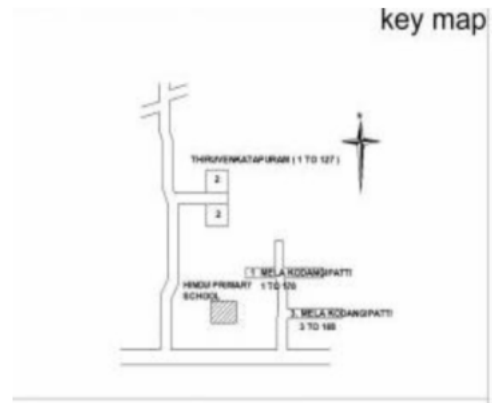

Google Map View

Polling Station Building Front View

Polling Station Front View

Cad View

Key MAP View

1 பெயர் : குருசாமி தந்தை பெயர்: பெரியகுருசாமித் தேவர் வீட்டு எண் : 1 வயது : 71 பாலினம் : ஆண்	YXB1847805 Photo is available	2 பெயர் : பூமாரி கணவர் பெயர்: குருசாமி வீட்டு எண் : 1 வயது : 62 பாலினம் : பெண்	YXB1847813 Photo is available	3 பெயர் : குருமுர்த்தி தந்தை பெயர்: குருசாமி வீட்டு எண் : 1 வயது : 47 பாலினம் : ஆண்	FPQ2577229 Photo is available
4 பெயர் : கலியலட்சுமி கணவர் பெயர்: செல்லபாண்டி வீட்டு எண் : 1 வயது : 44 பாலினம் : பெண்	FPQ2576148 Photo is available	5 பெயர் : மகேந்திரன் தந்தை பெயர்: கோவிந்தராஜ் வீட்டு எண் : 1 வயது : 43 பாலினம் : ஆண்	FPQ2575827 Photo is available	6 பெயர் : முத்துலட்சுமி கணவர் பெயர்: கருப்பசாமி வீட்டு எண் : 1 வயது : 35 பாலினம் : பெண்	YXB0509927 Photo is available
7 பெயர் : தனலட்சுமி கணவர் பெயர்: காளச்சாமி வீட்டு எண் : 1 வயது : 32 பாலினம் : பெண்	YXB0717298 Photo is available	8 பெயர் : செல்வி கணவர் பெயர்: கண்ணன் வீட்டு எண் : 1/54 வயது : 28 பாலினம் : பெண்	YXB1935279 Photo is available	9 பெயர் : கணேசன் தந்தை பெயர்: மகாலிங்கம் வீட்டு எண் : 1-204 வயது : 41 பாலினம் : ஆண்	YXB1024033 Photo is available
10 பெயர் : கிருஷ்ணசாமி தந்தை பெயர்: மொட்டையத்தேவர் வீட்டு எண் : 2 வயது : 75 பாலினம் : ஆண்	FPQ1264027 Photo is available	11 பெயர் : சக்கம்மாள் கணவர் பெயர்: கிருஷ்ணசாமி வீட்டு எண் : 2 வயது : 72 பாலினம் : பெண்	FPQ1264019 Photo is available	12 பெயர் : முத்துராமன் தந்தை பெயர்: ராஜேந்திரன் வீட்டு எண் : 2-57 வயது : 40 பாலினம் : ஆண்	YXB1180215 Photo is available
13 பெயர் : முத்துக்காமாட்சி கணவர் பெயர்: சின்னகுருசாமித் தேவர் வீட்டு எண் : 3 வயது : 61 பாலினம் : பெண்	YXB1847839 Photo is available	14 பெயர் : சக்கராஜ் தந்தை பெயர்: கணேசன் வீட்டு எண் : 3 வயது : 36 பாலினம் : ஆண்	YXB0717124 Photo is available	15 பெயர் : சரஸ்வதி கணவர் பெயர்: முத்துகாமாட்சி வீட்டு எண் : 3-1 வயது : 61 பாலினம் : பெண்	YXB1847847 Photo is available
16 பெயர் : சக்கரைராஜ் தந்தை பெயர்: குருசாமி வீட்டு எண் : 3-1 வயது : 42 பாலினம் : ஆண்	FPQ2576171 Photo is available	17 பெயர் : முருகேசன் தந்தை பெயர்: பழனிச்சாமி வீட்டு எண் : 3-15 வயது : 59 பாலினம் : ஆண்	YXB0120881 Photo is available	18 பெயர் : ராஜபழனியம்மாள் கணவர் பெயர்: முருகேசன் வீட்டு எண் : 3-15 வயது : 52 பாலினம் : பெண்	YXB0120873 Photo is available
19 பெயர் : முருகேஸ்வரி கணவர் பெயர்: ராசு வீட்டு எண் : 3-31 வயது : 48 பாலினம் : பெண்	YXB0829093 Photo is available	20 பெயர் : சங்கர் தந்தை பெயர்: ராசு வீட்டு எண் : 3-31 வயது : 32 பாலினம் : ஆண்	YXB0829101 Photo is available	21 பெயர் : முத்துராஜ் தந்தை பெயர்: ஐய்யாதுரை வீட்டு எண் : 3-40 வயது : 38 பாலினம் : ஆண்	YXB0717579 Photo is available
#2 22 பெயர் : தீபன்செல்லத்துரை ஜெ தந்தை பெயர்: ஜெயராஜ் வீட்டு எண் : 3/184 வயது : 26 பாலினம் : ஆண்	YXB1935428 Photo is available	23 பெயர் : முத்துக் காமாட்சி கணவர் பெயர்: குருசாமித் தேவர் வீட்டு எண் : 4 வயது : 54 பாலினம் : பெண்	YXB1847854 Photo is available	24 பெயர் : மாரியம்மாள் கணவர் பெயர்: குருசாமித் தேவர் வீட்டு எண் : 4 வயது : 51 பாலினம் : பெண்	YXB1847862 Photo is available
25 பெயர் : குருபாக்கியம் கணவர் பெயர்: கருப்பசாமி வீட்டு எண் : 4 வயது : 47 பாலினம் : பெண்	FPQ3645231 Photo is available	26 பெயர் : சண்முகப்பாண்டியன் தந்தை பெயர்: சர்க்கரை வீட்டு எண் : 4 வயது : 27 பாலினம் : ஆண்	YXB1116193 Photo is available	27 பெயர் : வீரமணி தந்தை பெயர்: முத்தையா வீட்டு எண் : 4-2-7 வயது : 38 பாலினம் : ஆண்	YXB0717801 Photo is available
28 பெயர் : முருகன் தந்தை பெயர்: தங்கவேல் வீட்டு எண் : 4-3A வயது : 61 பாலினம் : ஆண்	YXB0298075 Photo is available	29 பெயர் : மருதுபாண்டி தந்தை பெயர்: முருகன் வீட்டு எண் : 4-3A வயது : 33 பாலினம் : ஆண்	YXB0717108 Photo is available	30 பெயர் : மல்லிகா தந்தை பெயர்: மருதுபாண்டி வீட்டு எண் : 4-3A வயது : 30 பாலினம் : பெண்	YXB1116003 Photo is available