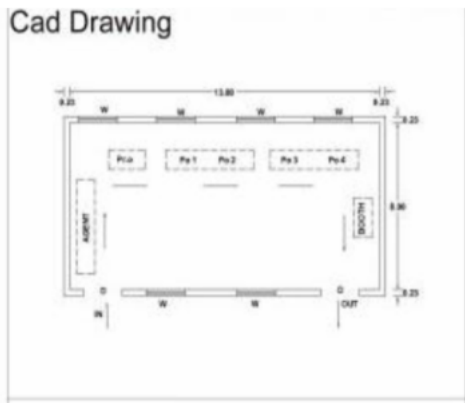

Google Map View

Polling Station Building Front View

Polling Station Front View

Cad View

Key MAP View

1 பெயர் : குருசாமி தந்தை பெயர்: பெரியகுருசாமித் தேவர் வீட்டு எண் : 1 வயது : 71 பாலினம் : ஆண்	YXB1847805 Photo is available	2 பெயர் : பூமாரி கணவர் பெயர்: குருசாமி வீட்டு எண் : 1 வயது : 62 பாலினம் : பெண்	YXB1847813 Photo is available	3 பெயர் : குருமுர்த்தி தந்தை பெயர்: குருசாமி வீட்டு எண் : 1 வயது : 47 பாலினம் : ஆண்	FPQ2577229 Photo is available
4 பெயர் : கலியலட்சுமி கணவர் பெயர்: செல்லபாண்டி வீட்டு எண் : 1 வயது : 44 பாலினம் : பெண்	FPQ2576148 Photo is available	5 பெயர் : மகேந்திரன் தந்தை பெயர்: கோவிந்தராஜ் வீட்டு எண் : 1 வயது : 43 பாலினம் : ஆண்	FPQ2575827 Photo is available	6 பெயர் : முத்துலட்சுமி கணவர் பெயர்: கருப்பசாமி வீட்டு எண் : 1 வயது : 35 பாலினம் : பெண்	YXB0509927 Photo is available
7 பெயர் : தனலட்சுமி கணவர் பெயர்: காளச்சாமி வீட்டு எண் : 1 வயது : 32 பாலினம் : பெண்	YXB0717298 Photo is available	8 பெயர் : செல்வி கணவர் பெயர்: கண்ணன் வீட்டு எண் : 1/54 வயது : 28 பாலினம் : பெண்	YXB1935279 Photo is available	9 பெயர் : கணேசன் தந்தை பெயர்: மகாலிங்கம் வீட்டு எண் : 1-204 வயது : 41 பாலினம் : ஆண்	YXB1024033 Photo is available
10 பெயர் : கிருஷ்ணசாமி தந்தை பெயர்: மொட்டையத்தேவர் வீட்டு எண் : 2 வயது : 75 பாலினம் : ஆண்	FPQ1264027 Photo is available	11 பெயர் : சக்கம்மாள் கணவர் பெயர்: கிருஷ்ணசாமி வீட்டு எண் : 2 வயது : 72 பாலினம் : பெண்	FPQ1264019 Photo is available	12 பெயர் : முத்துராமன் தந்தை பெயர்: ராஜேந்திரன் வீட்டு எண் : 2-57 வயது : 40 பாலினம் : ஆண்	YXB1180215 Photo is available
13 பெயர் : முத்துக்காமாட்சி கணவர் பெயர்: சின்னகுருசாமித் தேவர் வீட்டு எண் : 3 வயது : 61 பாலினம் : பெண்	YXB1847839 Photo is available	14 பெயர் : சக்கராஜ் தந்தை பெயர்: கணேசன் வீட்டு எண் : 3 வயது : 36 பாலினம் : ஆண்	YXB0717124 Photo is available	15 பெயர் : சரஸ்வதி கணவர் பெயர்: முத்துகாமாட்சி வீட்டு எண் : 3-1 வயது : 61 பாலினம் : பெண்	YXB1847847 Photo is available
16 பெயர் : சக்கரைராஜ் தந்தை பெயர்: குருசாமி வீட்டு எண் : 3-1 வயது : 42 பாலினம் : ஆண்	FPQ2576171 Photo is available	17 பெயர் : முருகேசன் தந்தை பெயர்: பழனிச்சாமி வீட்டு எண் : 3-15 வயது : 59 பாலினம் : ஆண்	YXB0120881 Photo is available	18 பெயர் : ராஜபழனியம்மாள் கணவர் பெயர்: முருகேசன் வீட்டு எண் : 3-15 வயது : 52 பாலினம் : பெண்	YXB0120873 Photo is available
19 பெயர் : முருகேஸ்வரி கணவர் பெயர்: ராசு வீட்டு எண் : 3-31 வயது : 48 பாலினம் : பெண்	YXB0829093 Photo is available	20 பெயர் : சங்கர் தந்தை பெயர்: ராசு வீட்டு எண் : 3-31 வயது : 32 பாலினம் : ஆண்	YXB0829101 Photo is available	21 பெயர் : முத்துராஜ் தந்தை பெயர்: ஐய்யாதுரை வீட்டு எண் : 3-40 வயது : 38 பாலினம் : ஆண்	YXB0717579 Photo is available
#2 22 பெயர் : தீபன்செல்லத்துரை ஜெ தந்தை பெயர்: ஜெயராஜ் வீட்டு எண் : 3/184 வயது : 26 பாலினம் : ஆண்	YXB1935428 Photo is available	23 பெயர் : முத்துக் காமாட்சி கணவர் பெயர்: குருசாமித் தேவர் வீட்டு எண் : 4 வயது : 54 பாலினம் : பெண்	YXB1847854 Photo is available	24 பெயர் : மாரியம்மாள் கணவர் பெயர்: குருசாமித் தேவர் வீட்டு எண் : 4 வயது : 51 பாலினம் : பெண்	YXB1847862 Photo is available
25 பெயர் : குருபாக்கியம் கணவர் பெயர்: கருப்பசாமி வீட்டு எண் : 4 வயது : 47 பாலினம் : பெண்	FPQ3645231 Photo is available	26 பெயர் : சண்முகப்பாண்டியன் தந்தை பெயர்: சர்க்கரை வீட்டு எண் : 4 வயது : 27 பாலினம் : ஆண்	YXB1116193 Photo is available	27 பெயர் : வீரமணி தந்தை பெயர்: முத்தையா வீட்டு எண் : 4-2-7 வயது : 38 பாலினம் : ஆண்	YXB0717801 Photo is available
28 பெயர் : முருகன் தந்தை பெயர்: தங்கவேல் வீட்டு எண் : 4-3A வயது : 61 பாலினம் : ஆண்	YXB0298075 Photo is available	29 பெயர் : மருதுபாண்டி தந்தை பெயர்: முருகன் வீட்டு எண் : 4-3A வயது : 33 பாலினம் : ஆண்	YXB0717108 Photo is available	30 பெயர் : மல்லிகா தந்தை பெயர்: மருதுபாண்டி வீட்டு எண் : 4-3A வயது : 30 பாலினம் : பெண்	YXB1116003 Photo is available