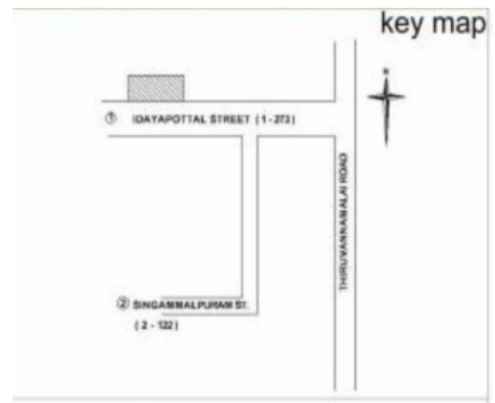

Cad View

Key MAP View