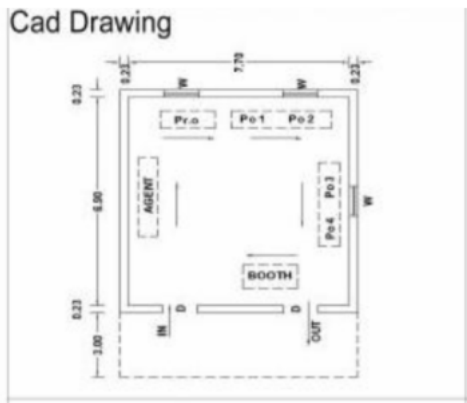

Google Map View

Polling Station Building Front View

Polling Station Front View

Cad View

Key MAP View

1 பெயர் : தங்கராஜ் தந்தை பெயர்: சின்னத்துரை வீட்டு எண் : 1 வயது : 70 பாலினம் : ஆண் Photo is available	YXB1850080	2 பெயர் : பஞ்சவர்ணம் கணவர் பெயர்: தங்கராஜ் வீட்டு எண் : 1 வயது : 68 பாலினம் : பெண் Photo is available	YXB1850098	3 பெயர் : துரைச்செல்வி தந்தை பெயர்: தங்கராஜ் வீட்டு எண் : 1 வயது : 45 பாலினம் : பெண் Photo is available	FPQ2576767
4 பெயர் : அழகுராணி கணவர் பெயர்: மோகன் வீட்டு எண் : 1-3 வயது : 43 பாலினம் : பெண் Photo is available	YXB0717066	5 பெயர் : முருகன் தந்தை பெயர்: சங்கிலிக்காளை வீட்டு எண் : 1-63 வயது : 41 பாலினம் : ஆண் Photo is available	YXB0297853	6 பெயர் : துரைமுருகன் தந்தை பெயர்: தங்கராசு வீட்டு எண் : 1-1074 வயது : 40 பாலினம் : ஆண் Photo is available	YXB0163592
7 பெயர் : ராமர் தந்தை பெயர்: பழனி வீட்டு எண் : 2 வயது : 45 பாலினம் : ஆண் Photo is available	FPQ2576759	8 பெயர் : லட்சுமணன் தந்தை பெயர்: பழனி வீட்டு எண் : 2 வயது : 45 பாலினம் : ஆண் Photo is available	FPQ2576601	9 பெயர் : பூமாரி கணவர் பெயர்: இராமர் வீட்டு எண் : 2 வயது : 41 பாலினம் : பெண் Photo is available	YXB0297507
10 பெயர் : நிறைபாண்டி தந்தை பெயர்: ராமர் வீட்டு எண் : 2/1 வயது : 22 பாலினம் : ஆண் Photo is available	YXB2124063	11 பெயர் : இசக்கிராஜா ரா தந்தை பெயர்: ராமர் ப வீட்டு எண் : 2/1 வயது : 20 பாலினம் : ஆண் Photo is available	YXB2291391	12 பெயர் : சங்கரபாண்டியன் தந்தை பெயர்: பழனிச்சாமி வீட்டு எண் : 3 வயது : 52 பாலினம் : ஆண் Photo is available	YXB1850106
13 பெயர் : சர்க்கரைத்தாய் கணவர் பெயர்: சங்கரபாண்டியன் வீட்டு எண் : 3 வயது : 51 பாலினம் : பெண் Photo is available	YXB1850114	14 பெயர் : மீனாட்சி தந்தை பெயர்: சங்கரபாண்டியன் வீட்டு எண் : 3 வயது : 31 பாலினம் : பெண் Photo is available	YXB1023878	15 பெயர் : விமல் குமார் அ தந்தை பெயர்: அறிவுழகன் கு வீட்டு எண் : 3பி/11 வயது : 20 பாலினம் : ஆண் Photo is available	YXB2300853
16 பெயர் : பன்னீர்செல்வம் தந்தை பெயர்: பெருமாள் வீட்டு எண் : 4 வயது : 70 பாலினம் : ஆண் Photo is available	YXB1850122	17 பெயர் : முருகேஸ்வரி கணவர் பெயர்: பன்னீர்செல்வம் வீட்டு எண் : 4 வயது : 63 பாலினம் : பெண் Photo is available	YXB1850130	18 பெயர் : சர்க்கரை தந்தை பெயர்: பன்னீர்செல்வம் வீட்டு எண் : 4 வயது : 45 பாலினம் : ஆண் Photo is available	FPQ2576734
19 பெயர் : அமுதா கணவர் பெயர்: சர்க்கரை வீட்டு எண் : 4 வயது : 32 பாலினம் : பெண் Photo is available	YXB1023829	20 பெயர் : சுந்தரமூர்த்தி தந்தை பெயர்: சுப்பையா வீட்டு எண் : 4/82 வயது : 25 பாலினம் : ஆண் Photo is available	YXB1262294	21 பெயர் : ராக்கம்மாள் தந்தை பெயர்: திருவேங்கடம் வீட்டு எண் : 5-115 வயது : 53 பாலினம் : பெண் Photo is available	YXB1850148
22 பெயர் : குருசாமி தந்தை பெயர்: சுப்பையா வீட்டு எண் : 6 வயது : 52 பாலினம் : ஆண் Photo is available	YXB1850155	23 பெயர் : பார்த்தீபன் தந்தை பெயர்: சங்கரபாண்டியன் வீட்டு எண் : 6-3 வயது : 28 பாலினம் : ஆண் Photo is available	YXB1102169	24 பெயர் : சுப்பிரமணியபாரதி தந்தை பெயர்: ராமையா வீட்டு எண் : 6-4 வயது : 58 பாலினம் : ஆண் Photo is available	YXB0120923
# 25 பெயர் : பிரபாவதி சுப்ரமணியபாரதி கணவர் பெயர்: சுப்பிரமணியபாரதி வீட்டு எண் : 6-4 வயது : 47 பாலினம் : பெண் Photo is available	YXB0120915	26 பெயர் : ரகுநாத் தந்தை பெயர்: சுப்பிரமணியபாரதி வீட்டு எண் : 6/4 வயது : 27 பாலினம் : ஆண் Photo is available	YXB1981133	27 பெயர் : அபினைஷ் தந்தை பெயர்: சுப்பிரமணியபாரதி வீட்டு எண் : 6/4ஏந வயது : 21 பாலினம் : ஆண் Photo is available	YXB2164747
28 பெயர் : எலிசபெத் கணவர் பெயர்: விசுருணப்பெருமாள் வீட்டு எண் : 6-8 வயது : 66 பாலினம் : பெண் Photo is available	YXB1850163	29 பெயர் : நல்லுத்தாய் தந்தை பெயர்: சுப்புராஜ் வீட்டு எண் : 6/8 வயது : 26 பாலினம் : பெண் Photo is available	YXB1222637	30 பெயர் : ராமலட்சுமி தந்தை பெயர்: சுப்புராஜ் வீட்டு எண் : 6/8 வயது : 24 பாலினம் : பெண் Photo is available	YXB2112472