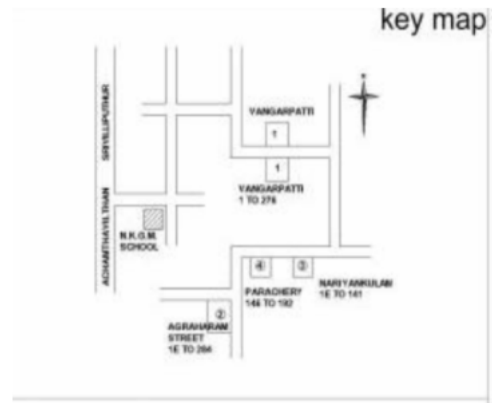

Cad View

Key MAP View