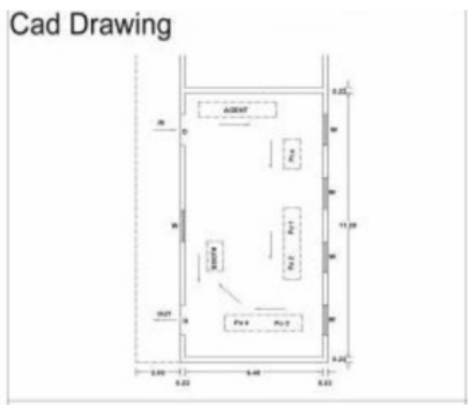

Cad View

Key MAP View