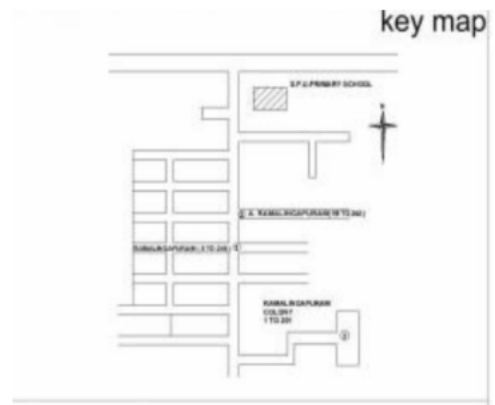

Google Map View

Polling Station Building Front View

Polling Station Front View

Cad View

Key MAP View

சட்டமன்றத் தொகுதியின் எண் மற்றும் பெயர் : 203-ஸ்ரீவில்லிப்புத்தூர் பிரிவு எண் மற்றும் பெயர் 1-அச்சந்தவிழ்த்தன் (வ.கி),அச்சந்தவிழ்த்தன் (ஊ), வார்டு 7 ஏ இராமலிங்கபுரம்