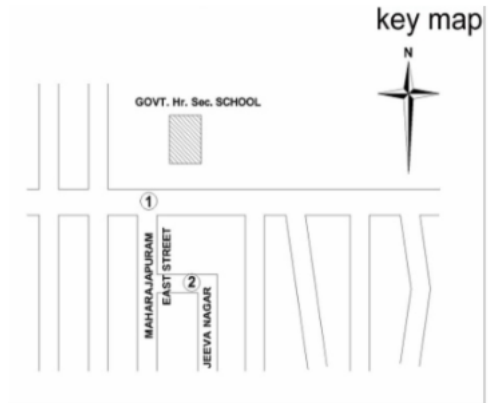

Google Map View

Polling Station Building Front View

Polling Station Front View

Cad View

Key MAP View

சட்டமன்றத் தொகுதியின் எண் மற்றும் பெயர் : 203-பூநீவில்லிப்புத்தூர்
பிரிவு எண் மற்றும் பெயர் 1-மகாராஜபுரம் (வ.கி) மகாராஜபுரம் (ஊ) வார்டு 1 ராம் நகர்