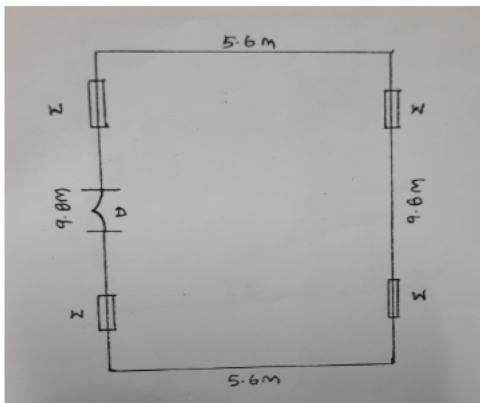

Google Map View

Polling Station Building Front View

Polling Station Front View

Cad View

Key MAP View

சட்டமன்றத் தொகுதியின் எண் மற்றும் பெயர் : 203-பூநீவில்லிப்புத்தூர்
பிரிவு எண் மற்றும் பெயர் 1-மகாராஜபுரம் (வ.கி) மகாராஜபுரம் (ஊ) வார்டு 1 ராம் நகர்