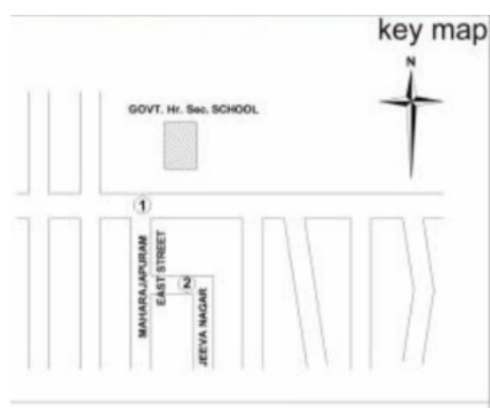

Key MAP View