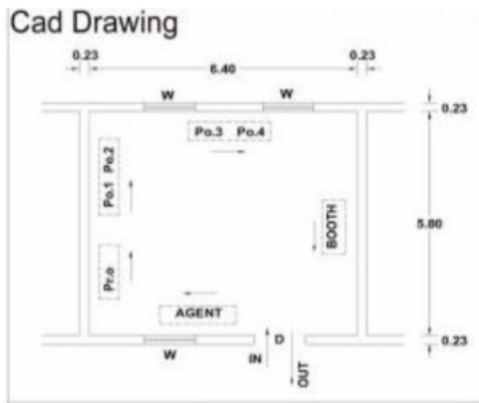

Cad View

Key MAP View