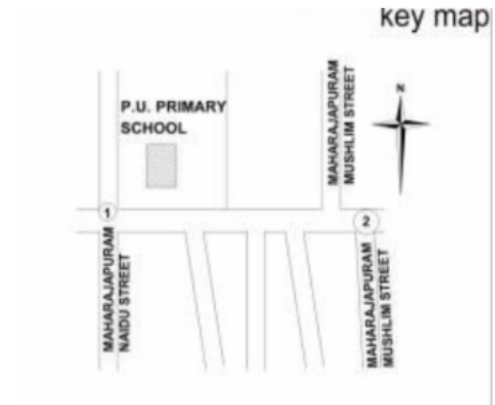

3. வாக்குச் சாவடியின் விவரங்கள்

வாக்குச் சாவடியின் எண் மற்றும் பெயர் : 34 - வத்திராயிருப்புஊராட்சிஒன்றிய தொடக்கப்பள்ளி, மேற்குப் பக்க கட்டிடம் வடக்குப்பகுதி மகாராஜபுரம்-626149 வாக்குச் சாவடியின் முகவரி : வத்திராயிருப்புஊராட்சிஒன்றிய தொடக்கப்பள்ளி, மேற்குப் பக்க கட்டிடம் வடக்குப்பகுதி மகாராஜபுரம்-626149	வாக்குச் சாவடியின் வகைப்பாடு (ஆண்/பெண்/பொது) துணை வாக்குச் சாவடிகளின் எண்ணிக்கை :	பொது 0
--	--	----------------------

Google Map View

Polling Station Building Front View

Polling Station Front View

Cad View

Key MAP View

சட்டமன்றத் தொகுதியின் எண் மற்றும் பெயர் : 203-ஸ்ரீவில்லிப்புத்தூர் பிரிவு எண் மற்றும் பெயர் 1-மகாராஜபுரம்(வ.கி) மகாராஜபுரம் (ஊ), மகாராஜபுரம் வார்டு 5 நாயுடுதெரு