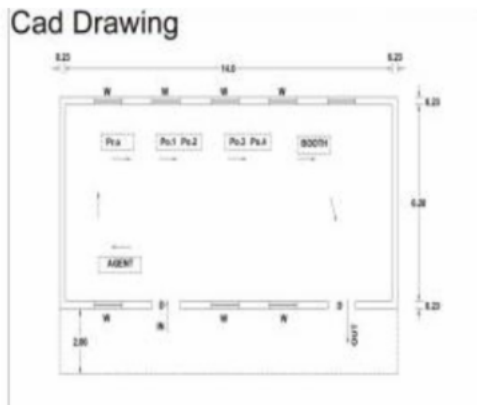

Google Map View

Polling Station Building Front View

Polling Station Front View

Cad View

Key MAP View

சட்டமன்றத் தொகுதியின் எண் மற்றும் பெயர் : 203-ஸ்ரீவில்லிப்புத்தூர் பிரிவு எண் மற்றும் பெயர் 1-மகாராஜபுரம்(வ.கி) மகாராஜபுரம் (ஊ), மகாராஜபுரம் வார்டு 5 நாயுடுதெரு