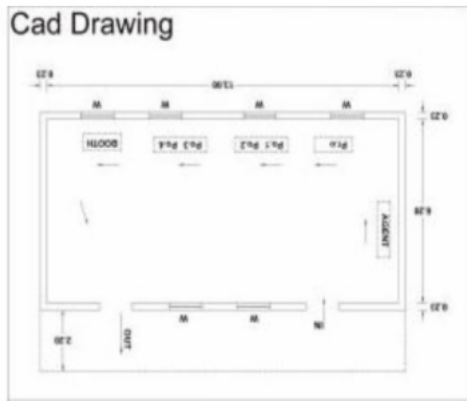

Google Map View

Polling Station Building Front View

Polling Station Front View

Cad View

Key MAP View

சட்டமன்றத் தொகுதியின் எண் மற்றும் பெயர் : 203-பூர்விலிப்புத்தூர்
பிரிவு எண் மற்றும் பெயர் 1-மகாராஜபுரம் (வ.கி) மகாராஜபுரம் (ஊ), வார்டு 1 ரெங்கபாளையம்