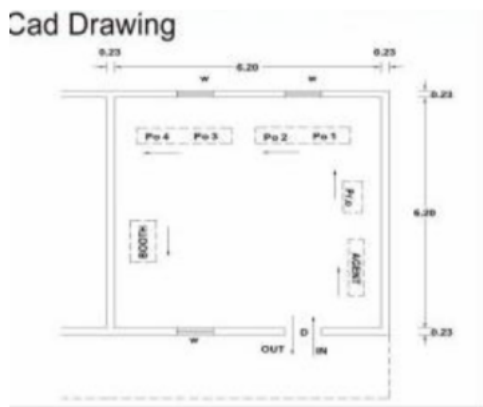

Google Map View

Polling Station Building Front View

Polling Station Front View

Cad View

Key MAP View

1 பெயர் : வட்சுமியம்மாள் கணவர் பெயர்: சுப்பையா வீட்டு எண் : 1 வயது : 75 பாலினம் : பெண்	YXB0529172 Photo is available	2 பெயர் : செல்வத்தாய் கணவர் பெயர்: ஆசைத்தம்பி வீட்டு எண் : 1 வயது : 56 பாலினம் : பெண்	YXB0014753 Photo is available	3 பெயர் : ஸாஜிதாபர்வின் கணவர் பெயர்: சாகுல் கமீது வீட்டு எண் : 1 வயது : 53 பாலினம் : பெண்	YXB0361980 Photo is available
4 பெயர் : ராஜேஸ்வரி கணவர் பெயர்: செல்வம் வீட்டு எண் : 1 வயது : 39 பாலினம் : பெண்	YXB0529339 Photo is available	5 பெயர் : சிலம்பரசன் தந்தை பெயர்: அண்ணாதுரை வீட்டு எண் : 1/131 வயது : 25 பாலினம் : ஆண்	YXB1939305 Photo is available	6 பெயர் : பாப்பா கணவர் பெயர்: பிலாவிடியான் வீட்டு எண் : 1-143 வயது : 56 பாலினம் : பெண்	YXB0737551 Photo is available
7 பெயர் : கருப்பாயி கணவர் பெயர்: ராஜா வீட்டு எண் : 1-186 வயது : 39 பாலினம் : பெண்	YXB1029321 Photo is available	8 பெயர் : கார்த்திகைப்பிரியா தந்தை பெயர்: ராஜா வீட்டு எண் : 1/186 வயது : 20 பாலினம் : பெண்	YXB2248144 Photo is available	9 பெயர் : சரோஜா கணவர் பெயர்: சீனிச்சாமி வீட்டு எண் : 1-404 வயது : 58 பாலினம் : பெண்	YXB0529008 Photo is available
10 பெயர் : பெருமாள் தந்தை பெயர்: பாண்டியன் வீட்டு எண் : 2 வயது : 56 பாலினம் : ஆண்	YXB1397918 Photo is available	11 பெயர் : பஞ்சவர்ணம் கணவர் பெயர்: பெருமாள் வீட்டு எண் : 2 வயது : 52 பாலினம் : பெண்	YXB1397926 Photo is available	12 பெயர் : அனிதாதேவி தந்தை பெயர்: தர்மலிங்கம் வீட்டு எண் : 2-9 வயது : 33 பாலினம் : பெண்	YXB0528729 Photo is available
13 பெயர் : பவுந்தேவி தந்தை பெயர்: தர்மலிங்கம் வீட்டு எண் : 2-9 வயது : 29 பாலினம் : பெண்	YXB1154087 Photo is available	14 பெயர் : அழகர்சாமி தந்தை பெயர்: மாரிமுத்து வீட்டு எண் : 2-63B வயது : 55 பாலினம் : ஆண்	YXB0737353 Photo is available	15 பெயர் : முஹமது இலியாஸ் தந்தை பெயர்: மஜீது வீட்டு எண் : 3-6 வயது : 31 பாலினம் : ஆண்	YXB1029495 Photo is available
S 16 பெயர் : மன்கூர் அலிகான் அ தந்தை பெயர்: அப்துல் ரகுமான் வீட்டு எண் : 3-128 வயது : 32 பாலினம் : ஆண்	YXB1145002 Photo is available	S 17 பெயர் : மு கதிஜாபீவி கணவர் பெயர்: மன்கூர் அலிகான் அ வீட்டு எண் : 3-128 வயது : 26 பாலினம் : பெண்	YXB1939099 Photo is available	18 பெயர் : சாகுல் ஹமீது மு தந்தை பெயர்: முகமதுஅனிபா வீட்டு எண் : 3/180 வயது : 70 பாலினம் : ஆண்	YXB1312677 Photo is available
19 பெயர் : சுவாச்சனா கணவர் பெயர்: சரவணன் வீட்டு எண் : 3-386 வயது : 39 பாலினம் : பெண்	YXB0528653 Photo is available	20 பெயர் : பாண்டியராஜ் தந்தை பெயர்: நல்லு வீட்டு எண் : 4-110 வயது : 35 பாலினம் : ஆண்	YXB0459008 Photo is available	21 பெயர் : மாரீஸ்வரி கணவர் பெயர்: சடையாண்டி வீட்டு எண் : 4/387 வயது : 39 பாலினம் : பெண்	YXB1969765 Photo is available
22 பெயர் : ராமலட்சுமி கணவர் பெயர்: சந்தனம் வீட்டு எண் : 5-152 வயது : 38 பாலினம் : பெண்	YXB0973768 Photo is available	23 பெயர் : கவிதா கணவர் பெயர்: விஜயசெல்வம் வீட்டு எண் : 5/152 வயது : 26 பாலினம் : பெண்	YXB2181311 Photo is available	24 பெயர் : காமாட்சி தந்தை பெயர்: கருப்பையா வீட்டு எண் : 6 வயது : 52 பாலினம் : பெண்	FPQ4102307 Photo is available
25 பெயர் : சாதல்ஹமீது தந்தை பெயர்: முஸ்தபா வீட்டு எண் : 6 வயது : 48 பாலினம் : ஆண்	YXB0529347 Photo is available	26 பெயர் : பாண்டி தந்தை பெயர்: தர்மலிங்கம் வீட்டு எண் : 6 வயது : 41 பாலினம் : ஆண்	YXB0459172 Photo is available	27 பெயர் : மாலா கணவர் பெயர்: பாண்டி வீட்டு எண் : 6 வயது : 40 பாலினம் : பெண்	YXB0459156 Photo is available
28 பெயர் : பாண்டிஸ்வரன் தந்தை பெயர்: தர்மலிங்கம் வீட்டு எண் : 6 வயது : 35 பாலினம் : ஆண்	YXB0459164 Photo is available	29 பெயர் : மகேந்திரன் தந்தை பெயர்: சுந்தரராஜன் வீட்டு எண் : 6 வயது : 35 பாலினம் : ஆண்	YXB0528950 Photo is available	30 பெயர் : கௌரி தந்தை பெயர்: குணசேகரன் வீட்டு எண் : 6 வயது : 31 பாலினம் : பெண்	YXB0737908 Photo is available