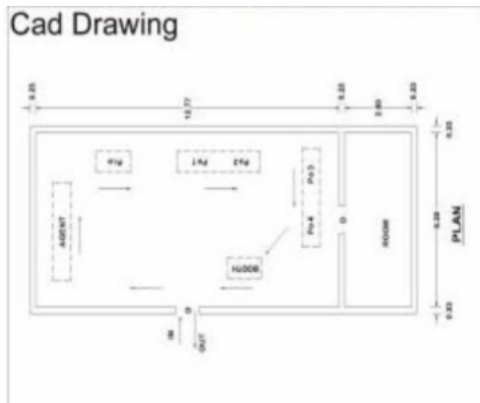

Cad View

Key MAP View