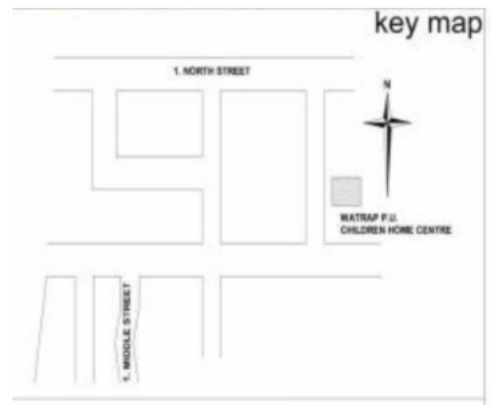

4. வாக்காளர்களின் எண்ணிக்கை

தொடங்கும் வரிசை எண்	முடியும் வரிசை எண்.	நிகர வாக்காளர்களின் எண்ணிக்கை			
		ஆண்	பெண்	மூன்றாம் பாலினம்	மொத்தம்
1	568	273	293	0	566

கையொப்பம்

Nazri Naksha

Google Map View

Polling Station Building Front View

Polling Station Front View

Cad View

Key MAP View

சட்டமன்றத் தொகுதியின் எண் மற்றும் பெயர் : 203-ஸ்ரீவில்லிப்புத்தூர்
பிரிவு எண் மற்றும் பெயர் 1-இலந்தைக்குளம்(வ.கி), இலந்தைக்குளம்(ஊ), வார்டு 1 வடக்கு தெரு, நடுத்தெரு பள்ளர்குடியிருப்பு