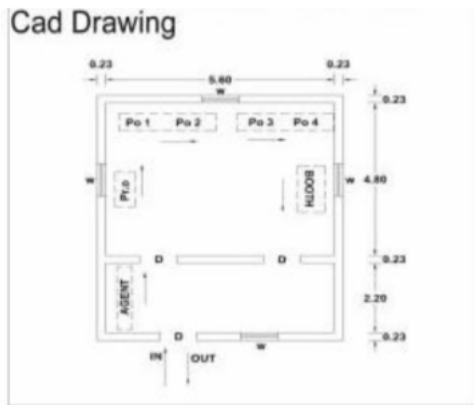

Cad View

Key MAP View