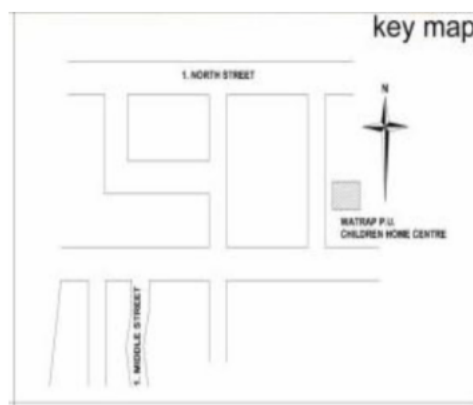

3. வாக்குச் சாவடியின் விவரங்கள்

வாக்குச் சாவடியின் எண் மற்றும் பெயர் : 42 - ஆர் சி தொடக்கப்பள்ளி, மேற்குப் பக்கம் கடைசி அறை இலந்தைக்குளம்-626149 வாக்குச் சாவடியின் முகவரி : ஆர் சி தொடக்கப்பள்ளி, மேற்குப் பக்கம் கடைசி அறை இலந்தைக்குளம்-626149	வாக்குச் சாவடியின் வகைப்பாடு (ஆண்/பெண்/பொது)	பொது
	துணை வாக்குச் சாவடிகளின் எண்ணிக்கை :	0

4. வாக்காளர்களின் எண்ணிக்கை

தொடங்கும் வரிசை எண்	முடியும் வரிசை எண்.	நிகர வாக்காளர்களின் எண்ணிக்கை			
		ஆண்	பெண்	மூன்றாம் பாலினம்	மொத்தம்
1	562	274	285	0	559

கையொப்பம்

Nazri Naksha

Google Map View

Polling Station Building Front View

Polling Station Front View

Cad View

Key MAP View

சட்டமன்றத் தொகுதியின் எண் மற்றும் பெயர் : 203-ஸ்ரீவில்லிப்புத்தூர்
பிரிவு எண் மற்றும் பெயர் 1-இலந்தைக்குளம்(வ.கி), இலந்தைக்குளம்(ஊ), வார்டு 1 வடக்கு தெரு, நடுத்தெரு பள்ளர்குடியிருப்பு பாகம் எண் : 42