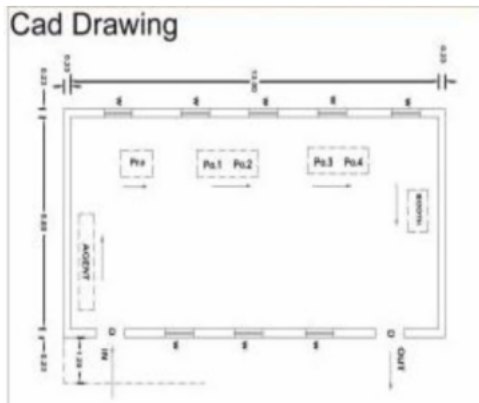

Google Map View

Polling Station Building Front View

Polling Station Front View

Cad View

Key MAP View

சட்டமன்றத் தொகுதியின் எண் மற்றும் பெயர் : 203-ஸ்ரீவில்லிப்புத்தூர் பிரிவு எண் மற்றும் பெயர் 1-அயன்கரிசல்குளம் (வ.கி), அக்கனாபுரம் (ஊ), வார்டு 1,2,3 அக்கனாபுரம்