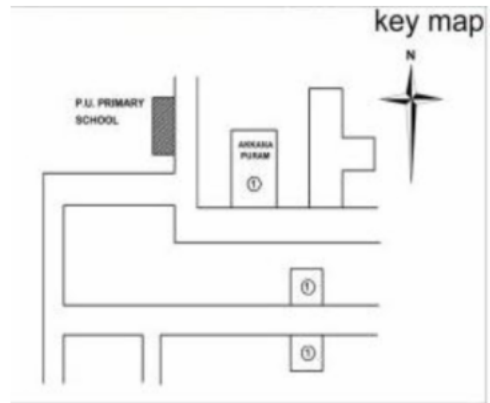

Google Map View

Polling Station Building Front View

Polling Station Front View

Cad View

Key MAP View

சட்டமன்றத் தொகுதியின் எண் மற்றும் பெயர் : 203-ஸ்ரீவில்லிப்புத்தூர் பிரிவு எண் மற்றும் பெயர் 1-அயன்கரிசல்குளம் (வ.கி), அக்கனாபுரம் (ஊ), வார்டு 1,2,3 அக்கனாபுரம்