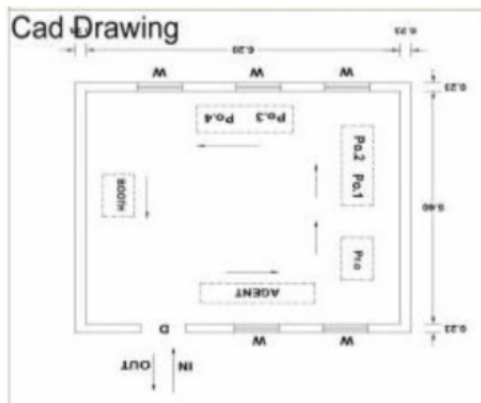

Google Map View

Polling Station Building Front View

Polling Station Front View

Cad View

Key MAP View

சட்டமன்றத் தொகுதியின் எண் மற்றும் பெயர் : 203-ஸ்ரீவில்லிப்புத்தூர்
பிரிவு எண் மற்றும் பெயர் 1-ஆயர்தர்மம் (வ.கி), ஆயர்தர்மம் (ஊ), ஆயர்தர்மம் வார்டு 1,2 (பலகுடியிருப்பு, பறையர் குடியிருப்பு) பாகம் எண் : 46