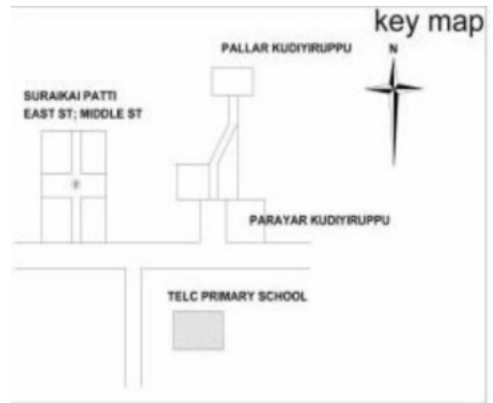

Google Map View

Polling Station Building Front View

Polling Station Front View

Cad View

Key MAP View

சட்டமன்றத் தொகுதியின் எண் மற்றும் பெயர் : 203-ஸ்ரீவில்லிப்புத்தூர்
பிரிவு எண் மற்றும் பெயர் 1-ஆயர்தர்மம் (வ.கி), ஆயர்தர்மம் (ஊ), ஆயர்தர்மம் வார்டு 1,2 (பலகுடியிருப்பு, பறையர் குடியிருப்பு) பாகம் எண் : 46