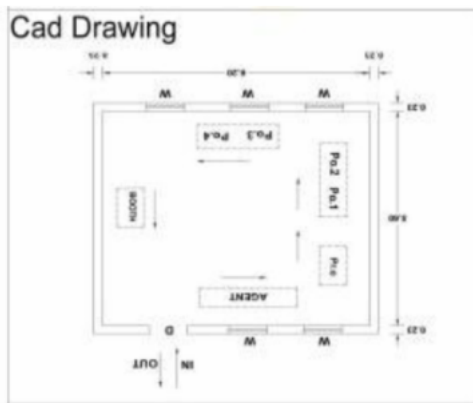

Google Map View

Polling Station Building Front View

Polling Station Front View

Cad View

Key MAP View

1 பெயர் : அருண்குமார் தந்தை பெயர்: பொன்னையா வீட்டு எண் : 1-3 வயது : 36 பாலினம் : ஆண்	YXB0645408	Photo is available	2 பெயர் : சித்ரா கணவர் பெயர்: கணேசன் வீட்டு எண் : 1-30 வயது : 35 பாலினம் : பெண்	YXB1064062	Photo is available	3 பெயர் : சுந்தரம்மாள் கணவர் பெயர்: நாராயணன் வீட்டு எண் : 1-31 வயது : 37 பாலினம் : பெண்	YXB0645523	Photo is available
4 பெயர் : ஓளவையார் கணவர் பெயர்: சின்னசுந்தரம் வீட்டு எண் : 1-93 வயது : 55 பாலினம் : பெண்	YXB1114495	Photo is available	5 பெயர் : குட்டியம்மாள் தந்தை பெயர்: கணேசன் வீட்டு எண் : 2 வயது : 24 பாலினம் : பெண்	YXB2013647	Photo is available	6 பெயர் : முத்துக்குமார் தந்தை பெயர்: விஜயராமன் வீட்டு எண் : 2-90 வயது : 32 பாலினம் : ஆண்	YXB0645283	Photo is available
7 பெயர் : ராமலட்சுமி கணவர் பெயர்: முருகேசன் வீட்டு எண் : 2-99 வயது : 39 பாலினம் : பெண்	YXB0845255	Photo is available	8 பெயர் : மலர் கணவர் பெயர்: பொன்னுசாமி வீட்டு எண் : 2-254 வயது : 57 பாலினம் : பெண்	FPQ1180744	Photo is available	9 பெயர் : கலைச்செல்வி தந்தை பெயர்: காளியப்பன் வீட்டு எண் : 3 வயது : 36 பாலினம் : பெண்	YXB0645689	Photo is available
10 பெயர் : ஜீவானந்தம் தந்தை பெயர்: அய்யாவு வீட்டு எண் : 3 வயது : 27 பாலினம் : ஆண்	YXB1143908	Photo is available	11 பெயர் : கனியப்பன் அ தந்தை பெயர்: அய்யனார் வீட்டு எண் : 3/1 வயது : 65 பாலினம் : ஆண்	YXB1990522	Photo is available	12 பெயர் : கார்த்திகைச்செல்வி தந்தை பெயர்: கனியப்பன் வீட்டு எண் : 3/1 வயது : 21 பாலினம் : பெண்	YXB2201911	Photo is available
13 பெயர் : ஜெயா கணவர் பெயர்: வெள்ளைசாமி வீட்டு எண் : 3-1E வயது : 69 பாலினம் : பெண்	FPQ2221208	Photo is available	14 பெயர் : விஜயா கணவர் பெயர்: தர்மர் வீட்டு எண் : 3-2 வயது : 52 பாலினம் : பெண்	FPQ3670957	Photo is available	15 பெயர் : சீனியம்மாள் கணவர் பெயர்: பெத்தணசாமிதேவர் வீட்டு எண் : 3-4 வயது : 73 பாலினம் : பெண்	YXB0019562	Photo is available
16 பெயர் : முத்து தந்தை பெயர்: வெள்ளையப்பதேவர் வீட்டு எண் : 3-4 வயது : 64 பாலினம் : பெண்	FPQ2219707	Photo is available	17 பெயர் : சேதுராமன் தந்தை பெயர்: முத்தையா வீட்டு எண் : 3-4 வயது : 40 பாலினம் : ஆண்	YXB0845149	Photo is available	18 பெயர் : முஸ்லீவரன் தந்தை பெயர்: பாண்டி வீட்டு எண் : 3/4 வயது : 29 பாலினம் : ஆண்	YXB2324895	Photo is available
19 பெயர் : வீரபிரகாஷ் கா தந்தை பெயர்: காசிமாயன் வீட்டு எண் : 3/4 வயது : 23 பாலினம் : ஆண்	YXB2241123	Photo is available	20 பெயர் : புஸ்ப்பம் கணவர் பெயர்: முத்தையா வீட்டு எண் : 3-5 வயது : 60 பாலினம் : பெண்	YXB0019869	Photo is available	21 பெயர் : மஞ்சளா கணவர் பெயர்: சேதுராமன் வீட்டு எண் : 3/5 வயது : 29 பாலினம் : பெண்	YXB2201580	Photo is available
22 பெயர் : உதயன் தந்தை பெயர்: ராஜா வீட்டு எண் : 3/7 வயது : 21 பாலினம் : ஆண்	YXB2201945	Photo is available	23 பெயர் : கருப்பையா தந்தை பெயர்: தேன்மலை வீட்டு எண் : 3-8 வயது : 31 பாலினம் : ஆண்	YXB1030873	Photo is available	24 பெயர் : தேன்மலை தந்தை பெயர்: வீரபுத்திரன் வீட்டு எண் : 3-8B வயது : 57 பாலினம் : ஆண்	YXB1031012	Photo is available
25 பெயர் : தேனம்மாள் கணவர் பெயர்: தேன்மலை வீட்டு எண் : 3-8B வயது : 56 பாலினம் : பெண்	YXB1030899	Photo is available	26 பெயர் : ராஜா தந்தை பெயர்: வெள்ளைச்சாமி வீட்டு எண் : 3-8B வயது : 46 பாலினம் : ஆண்	YXB0645168	Photo is available	27 பெயர் : பாண்டியம்மாள் கணவர் பெயர்: ராஜா வீட்டு எண் : 3-8B வயது : 42 பாலினம் : பெண்	YXB0019828	Photo is available
28 பெயர் : ரமேஷ் தந்தை பெயர்: வெள்ளையப்பன் வெள்ளையப்பன் வீட்டு எண் : 3/8 கருப்பசாமிபுரம் வயது : 53 பாலினம் : ஆண்	YXB2310100	Photo is available	29 பெயர் : ராஜலட்சுமி கணவர் பெயர்: ரமேஷ் ரமேஷ் வீட்டு எண் : 3/8 கருப்பசாமிபுரம் வயது : 45 பாலினம் : பெண்	YXB2310258	Photo is available	30 பெயர் : ஹரிஸ் தந்தை பெயர்: ரமேஷ் ரமேஷ் வீட்டு எண் : 3/8 கருப்பசாமிபுரம் வயது : 24 பாலினம் : ஆண்	YXB2310183	Photo is available