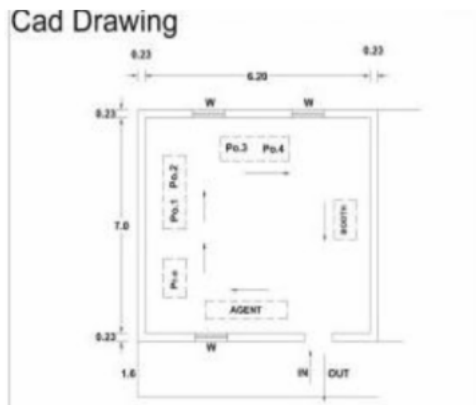

Google Map View

Polling Station Building Front View

Polling Station Front View

Cad View

Key MAP View

சட்டமன்றத் தொகுதியின் எண் மற்றும் பெயர் : 203-பூநிலில்லிப்புத்தூர் பிரிவு எண் மற்றும் பெயர் 1-கோவிந்தநல்லூர்(வ.கி), கோவிந்தநல்லூர் (ஊ), வார்டு 1 கோவிந்தநல்லூர், வார்டு 2 பள்ளர் குடியிருப்பு பாகம் எண் : 48