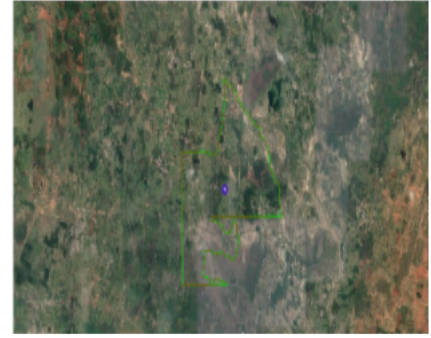

**3. வாக்குச் சாவடியின் விவரங்கள்**

<p><b>வாக்குச் சாவடியின் எண் மற்றும் பெயர் :</b></p> <p>49 - வத்திராயிருப்புஊராட்சிஒன்றிய தொடக்கப்பள்ளி, தெற்கு காரைக்கட்டிடம் அரசப்பட்டி -626149</p> <p><b>வாக்குச் சாவடியின் முகவரி :</b></p> <p>வத்திராயிருப்புஊராட்சிஒன்றிய தொடக்கப்பள்ளி, தெற்கு காரைக்கட்டிடம் அரசப்பட்டி -626149</p>	<p><b>வாக்குச் சாவடியின் வகைப்பாடு (ஆண்/பெண்/பொது)</b></p> <p><b>துணை வாக்குச் சாவடிகளின் எண்ணிக்கை :</b></p>	<p><b>பொது</b></p> <p style="font-size: 24px;">0</p>
---	---	--

Google Map View

Polling Station Building Front View

Polling Station Front View

Cad View

Key MAP View

சட்டமன்றத் தொகுதியின் எண் மற்றும் பெயர் : 203-ஸ்ரீவில்லிப்புத்தூர் பிரிவு எண் மற்றும் பெயர் 1-வெள்ளப்பொட்டல் (வ.கி), வெள்ளப்பொட்டல் (ஊ), வார்டு 1 வெள்ளப்பொட்டல், கிருஷ்ணாபுரம், நரசிங்கபுரம், நாகம் எண் : 49