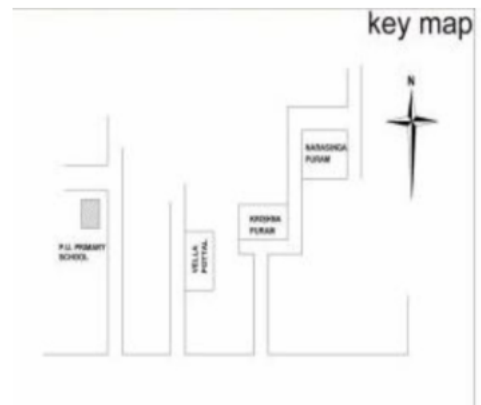

Google Map View

Polling Station Building Front View

Polling Station Front View

Cad View

Key MAP View

சட்டமன்றத் தொகுதியின் எண் மற்றும் பெயர் : 203-ஸ்ரீவில்லிப்புத்தூர் பிரிவு எண் மற்றும் பெயர் 1-வெள்ளப்பொட்டல் (வ.கி), வெள்ளப்பொட்டல் (ஊ), வார்டு 1 வெள்ளப்பொட்டல், கிருஷ்ணாபுரம், நரசிங்கபுரம், நாகம் எண் : 49