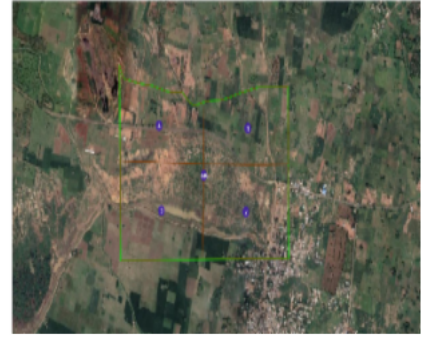

Google Map View