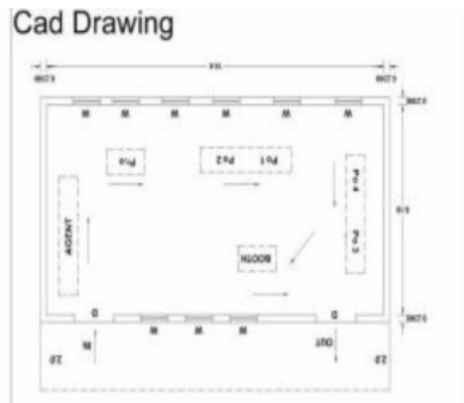

வாக்காளர் பதிவு அலுவலரின்
கையொப்பம்

Nazri Naksha

Google Map View

Polling Station Building Front View

Polling Station Front View

Cad View

Key MAP View

| | | | | | |
|---|----------------------------------|--|----------------------------------|---|----------------------------------|
| 1 பெயர் : கிருஷ்ணசாமி தந்தை பெயர்: முத்தையா வீட்டு எண் : 1 வயது : 48 பாலினம் : ஆண் | YXB0534412 Photo is available | 2 பெயர் : போதுமணி கணவர் பெயர்: கிருஷ்ணசாமி வீட்டு எண் : 1 வயது : 48 பாலினம் : பெண் | YXB0534420 Photo is available | 3 பெயர் : மோனிகா கணவர் பெயர்: இளையராஜா வீட்டு எண் : 1/5 வயது : 22 பாலினம் : பெண் | YXB2120996 Photo is available |
| 4 பெயர் : வான்மதி கணவர் பெயர்: போஸ் வீட்டு எண் : 1/16ஏ வயது : 25 பாலினம் : பெண் | YXB2105625 Photo is available | #2 5 பெயர் : மகாலிங்கம் மு தந்தை பெயர்: முருகன் வீட்டு எண் : 1/41டி வயது : 27 பாலினம் : ஆண் | YXB1269836 Photo is available | #2 6 பெயர் : சத்ய ச தந்தை பெயர்: சங்கிலிமுத்து வீட்டு எண் : 1/41பீ வயது : 23 பாலினம் : பெண் | YXB2022168 Photo is available |
| 7 பெயர் : சித்ராதேவி தந்தை பெயர்: முனியசாமி வீட்டு எண் : 1/45 வடக்குத்தெரு வயது : 26 பாலினம் : பெண் | YXB1234111 Photo is available | 8 பெயர் : பிரேம்குமார் தந்தை பெயர்: பெரியசாமி வீட்டு எண் : 1/74 வயது : 25 பாலினம் : ஆண் | YXB1269786 Photo is available | 9 பெயர் : மகேஸ்வரி தந்தை பெயர்: சுந்தரமூர்த்தி வீட்டு எண் : 1/76 வயது : 27 பாலினம் : பெண் | YXB1269828 Photo is available |
| 10 பெயர் : வெயில்ராஜன் தந்தை பெயர்: கணேசன் வீட்டு எண் : 1/90 வயது : 29 பாலினம் : ஆண் | YXB1925650 Photo is available | 11 பெயர் : வெயிலுமுத்து தந்தை பெயர்: முனியாண்டி வீட்டு எண் : 1/94 வயது : 23 பாலினம் : ஆண் | YXB2021970 Photo is available | 12 பெயர் : ஹரிஹரன் தந்தை பெயர்: முத்துகணேசன் வீட்டு எண் : 1/99 வயது : 27 பாலினம் : பெண் | YXB1269711 Photo is available |
| 13 பெயர் : ராமர் தந்தை பெயர்: முத்துகிருஷ்ணன் வீட்டு எண் : 1/110 வயது : 23 பாலினம் : ஆண் | YXB2121044 Photo is available | 14 பெயர் : லட்சுமணன் தந்தை பெயர்: முத்துக்கிருஷ்ணன் வீட்டு எண் : 1/110 வயது : 23 பாலினம் : ஆண் | YXB2121069 Photo is available | 15 பெயர் : பிரியா கணவர் பெயர்: முருகன் வீட்டு எண் : 1/117 வயது : 30 பாலினம் : பெண் | YXB2100782 Photo is available |
| 16 பெயர் : காளிராஜ் தந்தை பெயர்: முருகன் வீட்டு எண் : 1-131 வயது : 31 பாலினம் : ஆண் | YXB0534404 Photo is available | 17 பெயர் : கேத்தையா தந்தை பெயர்: கேத்தையா வீட்டு எண் : 1-144 வயது : 35 பாலினம் : ஆண் | YXB0426866 Photo is available | 18 பெயர் : சண்முகப்பிரியா கணவர் பெயர்: பாண்டியராஜ் வீட்டு எண் : 1/144 வயது : 32 பாலினம் : பெண் | YXB1234137 Photo is available |
| 19 பெயர் : மகாலட்சுமி தந்தை பெயர்: ஊமைத்துரை வீட்டு எண் : 1/144ஏ வயது : 30 பாலினம் : பெண் | YXB2121051 Photo is available | 20 பெயர் : வீரகாளை தந்தை பெயர்: மொக்கை வீரன் வீட்டு எண் : 1/147 வயது : 24 பாலினம் : ஆண் | YXB1925627 Photo is available | 21 பெயர் : பெரிய பாண்டியம்மாள் கணவர் பெயர்: குபேந்திரன் வீட்டு எண் : 1/150 வயது : 41 பாலினம் : பெண் | YXB2105583 Photo is available |
| 22 பெயர் : மகாலிங்கம் தந்தை பெயர்: அருணாச்சலம் வீட்டு எண் : 1-152 வயது : 55 பாலினம் : ஆண் | YXB1077049 Photo is available | 23 பெயர் : சாந்தி கணவர் பெயர்: கணேசன் வீட்டு எண் : 1-152 வயது : 52 பாலினம் : பெண் | YXB0534362 Photo is available | 24 பெயர் : கமலா கணவர் பெயர்: மகாலிங்கம் வீட்டு எண் : 1-152 வயது : 47 பாலினம் : பெண் | YXB0534453 Photo is available |
| 25 பெயர் : அஜித் தந்தை பெயர்: சுந்தரம் வீட்டு எண் : 1/155 வயது : 24 பாலினம் : ஆண் | YXB1925379 Photo is available | 26 பெயர் : ராக்கம்மாள் கணவர் பெயர்: பொன்ராமர் வீட்டு எண் : 1/156 வயது : 38 பாலினம் : பெண் | YXB1925726 Photo is available | 27 பெயர் : நல்லம்மாள் கணவர் பெயர்: அய்யாதுரை வீட்டு எண் : 1/363 வயது : 50 பாலினம் : பெண் | YXB1925734 Photo is available |
| 28 பெயர் : தமிழரசி கணவர் பெயர்: சீனீவாசகம் வீட்டு எண் : 1/1153 வயது : 44 பாலினம் : பெண் | YXB1269778 Photo is available | 29 பெயர் : ஜெயராம் தந்தை பெயர்: சஞ்சீவி வீட்டு எண் : 2 வயது : 51 பாலினம் : ஆண் | YXB0240093 Photo is available | 30 பெயர் : மகாலட்சுமி கணவர் பெயர்: நாகராஜ் வீட்டு எண் : 2 வயது : 41 பாலினம் : பெண் | FPQ2224459 Photo is available |