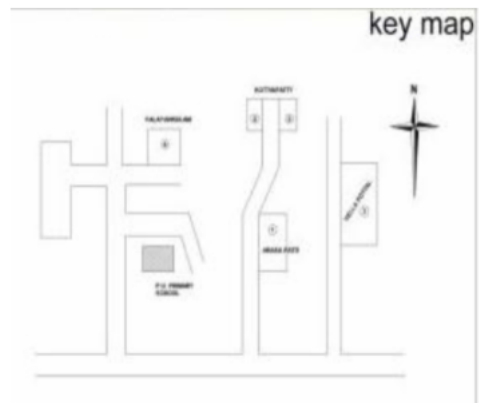

Key MAP View