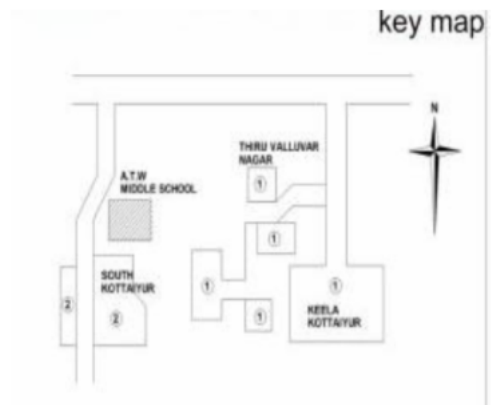

Key MAP View