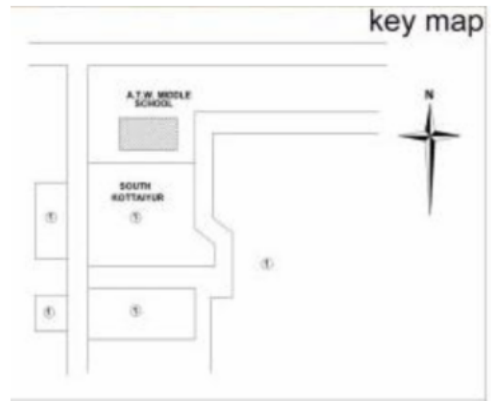

Google Map View

Polling Station Building Front View

Polling Station Front View

Cad View

Key MAP View

1 பெயர் : ராஜேஷ் தந்தை பெயர்: சீனிவாசகம் வீட்டு எண் : 2/117 வயது : 26 பாலினம் : ஆண்	YXB1955194 Photo is available	2 பெயர் : ஜோபன்சி தந்தை பெயர்: சீனி வீட்டு எண் : 2/214 வயது : 20 பாலினம் : ஆண்	YXB2201689 Photo is available	3 பெயர் : பாண்டியன் தந்தை பெயர்: பெரியகருப்பன் வீட்டு எண் : 2-224 வயது : 48 பாலினம் : ஆண்	YXB0719963 Photo is available
4 பெயர் : முத்துச்செல்வி கணவர் பெயர்: பாண்டியன் வீட்டு எண் : 2-224 வயது : 37 பாலினம் : பெண்	YXB0719971 Photo is available	5 பெயர் : குணா தாயின் பெயர்: முத்துலட்சுமி மு வீட்டு எண் : 3/8 வயது : 22 பாலினம் : ஆண்	YXB2245322 Photo is available	S 6 பெயர் : சண்முகத்தாய் கணவர் பெயர்: சஸ்பிரன் வீட்டு எண் : 3-278 வயது : 42 பாலினம் : பெண்	YXB0021287 Photo is available
7 பெயர் : வெள்ளைபாண்டி தந்தை பெயர்: கோயிலான் வீட்டு எண் : 3/327 வயது : 51 பாலினம் : ஆண்	YXB2297554 Photo is available	8 பெயர் : அய்யனார் வெ தந்தை பெயர்: வெள்ளைசாமி வீட்டு எண் : 4/3 வயது : 50 பாலினம் : ஆண்	YXB2328128 Photo is available	9 பெயர் : சுரேஷ்குமார் தந்தை பெயர்: அய்யனார் வீட்டு எண் : 4/3 வயது : 24 பாலினம் : ஆண்	YXB2105880 Photo is available
10 பெயர் : வெ சு பாண்டியன் தந்தை பெயர்: சுந்தரம் வீட்டு எண் : 4/5 வயது : 76 பாலினம் : ஆண்	GDR6880181 Photo is available	11 பெயர் : பாண்டியம்மாள் கணவர் பெயர்: முத்தையா வீட்டு எண் : 4-6 வயது : 44 பாலினம் : பெண்	YXB0742916 Photo is available	12 பெயர் : தேவி கணவர் பெயர்: பாண்டியன் வீட்டு எண் : 4/10 வயது : 47 பாலினம் : பெண்	YXB2256006 Photo is available
13 பெயர் : மகேஸ்வரி தந்தை பெயர்: மூக்கையா வீட்டு எண் : 4/11 வயது : 26 பாலினம் : பெண்	YXB1954478 Photo is available	14 பெயர் : பாண்டியராஜ் தந்தை பெயர்: மூக்கையா வீட்டு எண் : 4/11 வயது : 24 பாலினம் : ஆண்	YXB2022895 Photo is available	15 பெயர் : பாண்டியன் தந்தை பெயர்: மாரி வீட்டு எண் : 4-15 வயது : 40 பாலினம் : ஆண்	YXB0021261 Photo is available
16 பெயர் : சிவநாதன் தந்தை பெயர்: பெரியகருப்பன் வீட்டு எண் : 4-16A வயது : 39 பாலினம் : ஆண்	YXB0127563 Photo is available	17 பெயர் : கௌசல்யாபிரியா தந்தை பெயர்: முத்தையா வீட்டு எண் : 4/19 வயது : 26 பாலினம் : பெண்	YXB1953280 Photo is available	18 பெயர் : தனலட்சுமி கணவர் பெயர்: தங்கம் வீட்டு எண் : 4-20 வயது : 40 பாலினம் : பெண்	YXB0742965 Photo is available
19 பெயர் : அய்யனார் தந்தை பெயர்: தங்கம் வீட்டு எண் : 4/20 தெற்கு தெரு தெற்கு கோட்ட வயது : 19 பாலினம் : ஆண்	YXB2289890 Photo is available	20 பெயர் : முருகேசன் சி தந்தை பெயர்: சின்னன் வீட்டு எண் : 4/21 வயது : 48 பாலினம் : ஆண்	YXB2283455 Photo is available	21 பெயர் : சுகந்தி கணவர் பெயர்: முருகேசன் வீட்டு எண் : 4/21 வயது : 43 பாலினம் : பெண்	YXB2283356 Photo is available
22 பெயர் : பாண்டி தந்தை பெயர்: தலைமலை வீட்டு எண் : 4-21A வயது : 37 பாலினம் : ஆண்	YXB0127480 Photo is available	23 பெயர் : முத்துராஜ் தந்தை பெயர்: தலைமலை வீட்டு எண் : 4-21A வயது : 35 பாலினம் : ஆண்	YXB0241976 Photo is available	24 பெயர் : மகேஸ்வரி தந்தை பெயர்: துரைச்சாமி வீட்டு எண் : 4/23 வயது : 30 பாலினம் : பெண்	YXB1269984 Photo is available
25 பெயர் : கலைச்செல்வி கணவர் பெயர்: ஜெயசந்திரன் வீட்டு எண் : 4/24 வயது : 22 பாலினம் : பெண்	YXB2159531 Photo is available	26 பெயர் : பாலாஜி தந்தை பெயர்: இராஜேஸ்வரன் வீட்டு எண் : 4/24 தெற்கு தெரு தெற்கு கோட்ட வயது : 21 பாலினம் : ஆண்	YXB2288967 Photo is available	27 பெயர் : மகேஸ்வரன் தந்தை பெயர்: கருப்பையா வீட்டு எண் : 4-32 வயது : 34 பாலினம் : ஆண்	YXB0975805 Photo is available
28 பெயர் : மாரீஸ்வரி கணவர் பெயர்: ராஜேந்திரன் வீட்டு எண் : 4/32A வயது : 37 பாலினம் : பெண்	YXB0975821 Photo is available	29 பெயர் : ராஜேந்திரன் தந்தை பெயர்: கருப்பையா வீட்டு எண் : 4/32A வயது : 37 பாலினம் : ஆண்	YXB0021527 Photo is available	30 பெயர் : ராஜபாண்டியன் தந்தை பெயர்: முதலி வீட்டு எண் : 4-39 வயது : 30 பாலினம் : ஆண்	YXB0742981 Photo is available