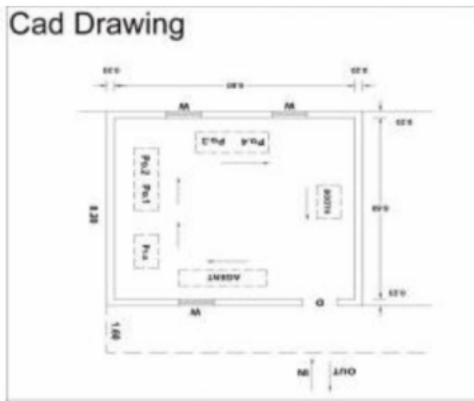

Google Map View

Polling Station Building Front View

Polling Station Front View

Cad View

Key MAP View

1 பெயர் : ராஜேஷ் தந்தை பெயர்: சீனிவாசகம் வீட்டு எண் : 2/117 வயது : 26 பாலினம் : ஆண்	YXB1955194 Photo is available	2 பெயர் : ஜோபன்சி தந்தை பெயர்: சீனி வீட்டு எண் : 2/214 வயது : 20 பாலினம் : ஆண்	YXB2201689 Photo is available	3 பெயர் : பாண்டியன் தந்தை பெயர்: பெரியகருப்பன் வீட்டு எண் : 2-224 வயது : 48 பாலினம் : ஆண்	YXB0719963 Photo is available
4 பெயர் : முத்துச்செல்வி கணவர் பெயர்: பாண்டியன் வீட்டு எண் : 2-224 வயது : 37 பாலினம் : பெண்	YXB0719971 Photo is available	5 பெயர் : குணா தாயின் பெயர்: முத்துலட்சுமி மு வீட்டு எண் : 3/8 வயது : 22 பாலினம் : ஆண்	YXB2245322 Photo is available	S 6 பெயர் : சண்முகத்தாய் கணவர் பெயர்: சஸ்பிரன் வீட்டு எண் : 3-278 வயது : 42 பாலினம் : பெண்	YXB0021287 Photo is available
7 பெயர் : வெள்ளைபாண்டி தந்தை பெயர்: கோயிலான் வீட்டு எண் : 3/327 வயது : 51 பாலினம் : ஆண்	YXB2297554 Photo is available	8 பெயர் : அய்யனார் வெ தந்தை பெயர்: வெள்ளைசாமி வீட்டு எண் : 4/3 வயது : 50 பாலினம் : ஆண்	YXB2328128 Photo is available	9 பெயர் : சுரேஷ்குமார் தந்தை பெயர்: அய்யனார் வீட்டு எண் : 4/3 வயது : 24 பாலினம் : ஆண்	YXB2105880 Photo is available
10 பெயர் : வெ சு பாண்டியன் தந்தை பெயர்: சுந்தரம் வீட்டு எண் : 4/5 வயது : 76 பாலினம் : ஆண்	GDR6880181 Photo is available	11 பெயர் : பாண்டியம்மாள் கணவர் பெயர்: முத்தையா வீட்டு எண் : 4-6 வயது : 44 பாலினம் : பெண்	YXB0742916 Photo is available	12 பெயர் : தேவி கணவர் பெயர்: பாண்டியன் வீட்டு எண் : 4/10 வயது : 47 பாலினம் : பெண்	YXB2256006 Photo is available
13 பெயர் : மகேஸ்வரி தந்தை பெயர்: மூக்கையா வீட்டு எண் : 4/11 வயது : 26 பாலினம் : பெண்	YXB1954478 Photo is available	14 பெயர் : பாண்டியராஜ் தந்தை பெயர்: மூக்கையா வீட்டு எண் : 4/11 வயது : 24 பாலினம் : ஆண்	YXB2022895 Photo is available	15 பெயர் : பாண்டியன் தந்தை பெயர்: மாரி வீட்டு எண் : 4-15 வயது : 40 பாலினம் : ஆண்	YXB0021261 Photo is available
16 பெயர் : சிவநாதன் தந்தை பெயர்: பெரியகருப்பன் வீட்டு எண் : 4-16A வயது : 39 பாலினம் : ஆண்	YXB0127563 Photo is available	17 பெயர் : கௌசல்யாபிரியா தந்தை பெயர்: முத்தையா வீட்டு எண் : 4/19 வயது : 26 பாலினம் : பெண்	YXB1953280 Photo is available	18 பெயர் : தனலட்சுமி கணவர் பெயர்: தங்கம் வீட்டு எண் : 4-20 வயது : 40 பாலினம் : பெண்	YXB0742965 Photo is available
19 பெயர் : அய்யனார் தந்தை பெயர்: தங்கம் வீட்டு எண் : 4/20 தெற்கு தெரு தெற்கு கோட்ட வயது : 19 பாலினம் : ஆண்	YXB2289890 Photo is available	20 பெயர் : முருகேசன் சி தந்தை பெயர்: சின்னன் வீட்டு எண் : 4/21 வயது : 48 பாலினம் : ஆண்	YXB2283455 Photo is available	21 பெயர் : சுகந்தி கணவர் பெயர்: முருகேசன் வீட்டு எண் : 4/21 வயது : 43 பாலினம் : பெண்	YXB2283356 Photo is available
22 பெயர் : பாண்டி தந்தை பெயர்: தலைமலை வீட்டு எண் : 4-21A வயது : 37 பாலினம் : ஆண்	YXB0127480 Photo is available	23 பெயர் : முத்துராஜ் தந்தை பெயர்: தலைமலை வீட்டு எண் : 4-21A வயது : 35 பாலினம் : ஆண்	YXB0241976 Photo is available	24 பெயர் : மகேஸ்வரி தந்தை பெயர்: துரைச்சாமி வீட்டு எண் : 4/23 வயது : 30 பாலினம் : பெண்	YXB1269984 Photo is available
25 பெயர் : கலைச்செல்வி கணவர் பெயர்: ஜெயசந்திரன் வீட்டு எண் : 4/24 வயது : 22 பாலினம் : பெண்	YXB2159531 Photo is available	26 பெயர் : பாலாஜி தந்தை பெயர்: இராஜேஸ்வரன் வீட்டு எண் : 4/24 தெற்கு தெரு தெற்கு கோட்ட வயது : 21 பாலினம் : ஆண்	YXB2288967 Photo is available	27 பெயர் : மகேஸ்வரன் தந்தை பெயர்: கருப்பையா வீட்டு எண் : 4-32 வயது : 34 பாலினம் : ஆண்	YXB0975805 Photo is available
28 பெயர் : மாரீஸ்வரி கணவர் பெயர்: ராஜேந்திரன் வீட்டு எண் : 4/32A வயது : 37 பாலினம் : பெண்	YXB0975821 Photo is available	29 பெயர் : ராஜேந்திரன் தந்தை பெயர்: கருப்பையா வீட்டு எண் : 4/32A வயது : 37 பாலினம் : ஆண்	YXB0021527 Photo is available	30 பெயர் : ராஜபாண்டியன் தந்தை பெயர்: முதலி வீட்டு எண் : 4-39 வயது : 30 பாலினம் : ஆண்	YXB0742981 Photo is available