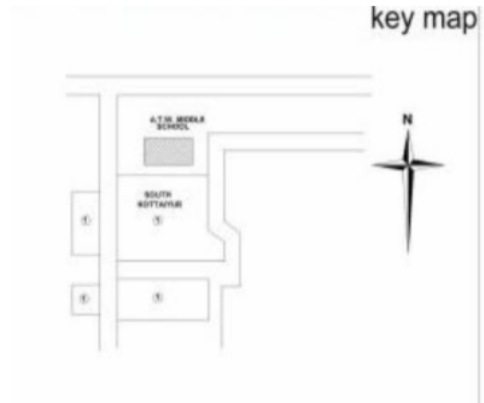

Google Map View

Polling Station Building Front View

Polling Station Front View

Cad View

Key MAP View

சட்டமன்றத் தொகுதியின் எண் மற்றும் பெயர் : 203-ஸ்ரீவில்லிப்புத்தூர் பிரிவு எண் மற்றும் பெயர் 1-கோட்டையூர்(வ.கி), கோட்டையூர் (ஊ), வார்டு 4, 5 தெற்குகோட்டையூர்