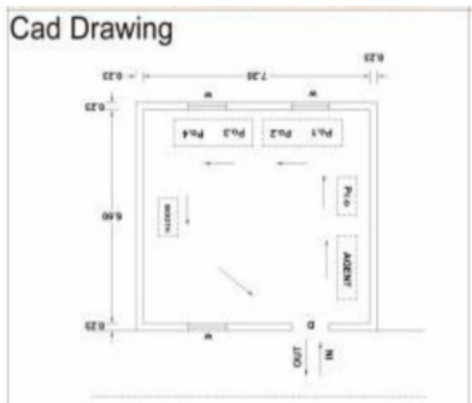

Google Map View

Polling Station Building Front View

Polling Station Front View

Cad View

Key MAP View

சட்டமன்றத் தொகுதியின் எண் மற்றும் பெயர் : 203-ஸ்ரீவில்லிப்புத்தூர் பிரிவு எண் மற்றும் பெயர் 1-கோட்டையூர்(வ.கி), கோட்டையூர் (ஊ), வார்டு 4, 5 தெற்குகோட்டையூர்