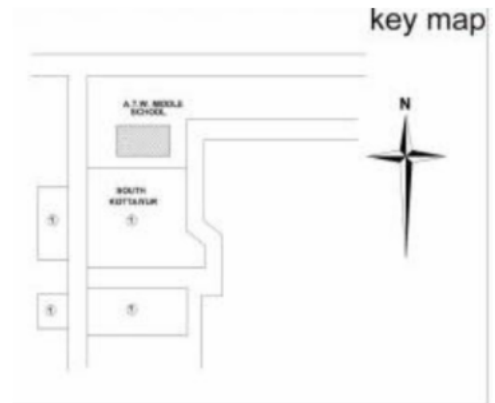

Google Map View

Polling Station Building Front View

Polling Station Front View

Cad View

Key MAP View

சட்டமன்றத் தொகுதியின் எண் மற்றும் பெயர் : 203-ஸ்ரீவில்லிப்புத்தூர் பிரிவு எண் மற்றும் பெயர் 1-கோட்டையூர்(வ.கி), கோட்டையூர் (ஊ), வார்டு 4, 5 தெற்குகோட்டையூர்