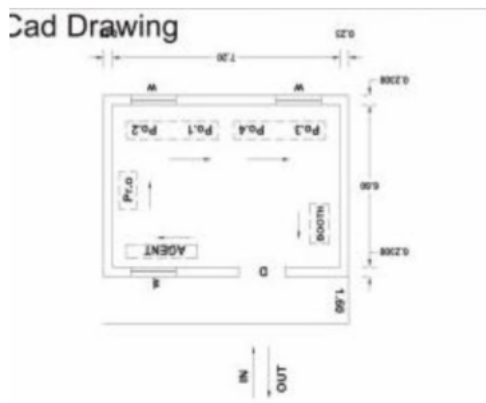

Google Map View

Polling Station Building Front View

Polling Station Front View

Cad View

Key MAP View

சட்டமன்றத் தொகுதியின் எண் மற்றும் பெயர் : 203-ஸ்ரீவில்லிப்புத்தூர் பிரிவு எண் மற்றும் பெயர் 1-கோட்டையூர்(வ.கி), கோட்டையூர் (ஊ), வார்டு 4, 5 தெற்குகோட்டையூர்