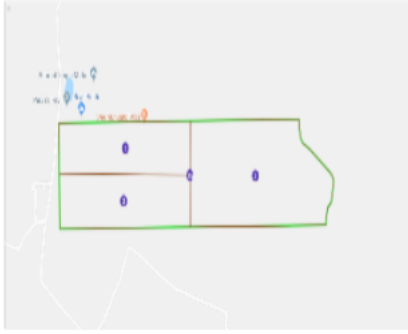

**3. வாக்குச் சாவடியின் விவரங்கள்**

<p><b>வாக்குச் சாவடியின் எண் மற்றும் பெயர் :</b></p> <p>56 - வத்திராயிருப்பு ஊராட்சி ஒன்றிய நடு நிலைப்பள்ளி, கிழக்கு கட்டிடம் வடக்கு பக்கம் தெற்கு பார்த்தது மாத்தூர்-626149</p> <p><b>வாக்குச் சாவடியின் முகவரி :</b></p> <p>வத்திராயிருப்பு ஊராட்சி ஒன்றிய நடு நிலைப்பள்ளி, கிழக்கு கட்டிடம் வடக்கு பக்கம் தெற்கு பார்த்தது மாத்தூர்-626149</p>	<p><b>வாக்குச் சாவடியின் வகைப்பாடு (ஆண்/பெண்/பொது)</b></p>	<p><b>பொது</b></p>
	<p><b>துணை வாக்குச் சாவடிகளின் எண்ணிக்கை :</b></p>	<p>0</p>

Google Map View

Polling Station Building Front View

Polling Station Front View

Cad View

Key MAP View

சட்டமன்றத் தொகுதியின் எண் மற்றும் பெயர் : 203-ஸ்ரீவில்லிப்புத்தூர் பிரிவு எண் மற்றும் பெயர் 1-மகாராஜபுரம் (வ.கி), மாத்தூர் (ஊ), மாத்தூர் வார்டு 1 வடக்குத் தெரு