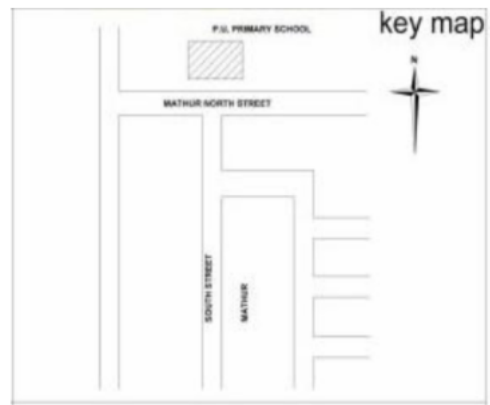

**3. வாக்குச் சாவடியின் விவரங்கள்**

<p><b>வாக்குச் சாவடியின் எண் மற்றும் பெயர் :</b></p> <p>56 - வத்திராயிருப்பு ஊராட்சி ஒன்றிய நடு நிலைப்பள்ளி, கிழக்கு கட்டிடம் வடக்கு பக்கம் தெற்கு பார்த்தது மாத்தூர்-626149</p> <p><b>வாக்குச் சாவடியின் முகவரி :</b></p> <p>வத்திராயிருப்பு ஊராட்சி ஒன்றிய நடு நிலைப்பள்ளி, கிழக்கு கட்டிடம் வடக்கு பக்கம் தெற்கு பார்த்தது மாத்தூர்-626149</p>	<p><b>வாக்குச் சாவடியின் வகைப்பாடு (ஆண்/பெண்/பொது)</b></p>	<p><b>பொது</b></p>
	<p><b>துணை வாக்குச் சாவடிகளின் எண்ணிக்கை :</b></p>	<p>0</p>

Google Map View

Polling Station Building Front View

Polling Station Front View

Cad View

Key MAP View

சட்டமன்றத் தொகுதியின் எண் மற்றும் பெயர் : 203-ஸ்ரீவில்லிப்புத்தூர் பிரிவு எண் மற்றும் பெயர் 1-மகாராஜபுரம் (வ.கி), மாத்தூர் (ஊ), மாத்தூர் வார்டு 1 வடக்குத் தெரு