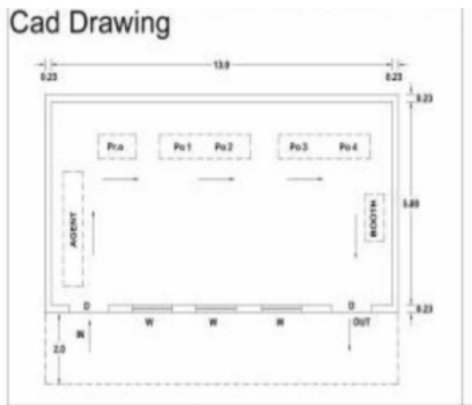

Google Map View

Polling Station Building Front View

Polling Station Front View

Cad View

Key MAP View

சட்டமன்றத் தொகுதியின் எண் மற்றும் பெயர் : 203-ஸ்ரீவில்லிப்புத்தூர் பிரிவு எண் மற்றும் பெயர் 1-மகாராஜபுரம் (வ.கி), மாத்தூர் (ஊ), மாத்தூர் வார்டு 1 வடக்குத் தெரு