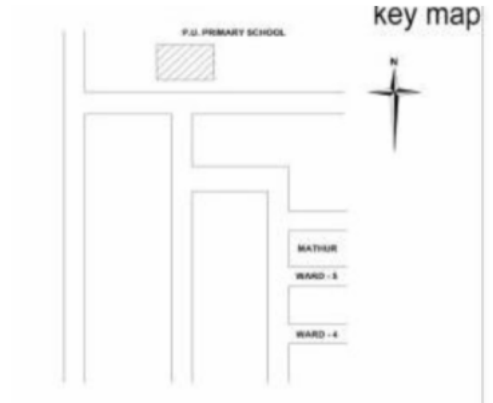

Google Map View

Polling Station Building Front View

Polling Station Front View

Cad View

Key MAP View

1 பெயர் : கனகராஜ் தந்தை பெயர் : இருதயம் வீட்டு எண் : 1 வயது : 71 பாலினம் : ஆண் Photo is available	YXB1413475	2 பெயர் : அனந்தம்மாள் கணவர் பெயர் : கனகராஜ் வீட்டு எண் : 1 வயது : 67 பாலினம் : பெண் Photo is available	YXB1413483	3 பெயர் : சடையாண்டி தந்தை பெயர் : கிழவன் வீட்டு எண் : 1 வயது : 65 பாலினம் : ஆண் Photo is available	YXB1413491
4 பெயர் : வெள்ளையம்மாள் கணவர் பெயர் : சடையாண்டி வீட்டு எண் : 1 வயது : 62 பாலினம் : பெண் Photo is available	FPQ1128172	5 பெயர் : முத்தையா தந்தை பெயர் : இருதயம் வீட்டு எண் : 1 வயது : 56 பாலினம் : ஆண் Photo is available	YXB0915587	6 பெயர் : தங்கம்மாள் கணவர் பெயர் : முத்தையா வீட்டு எண் : 1 வயது : 52 பாலினம் : பெண் Photo is available	YXB0915595
7 பெயர் : ஈஸ்வரன் தந்தை பெயர் : முத்தையா வீட்டு எண் : 1 வயது : 46 பாலினம் : ஆண் Photo is available	YXB0915603	8 பெயர் : தங்கேஸ்வரன் தந்தை பெயர் : சடையாண்டி வீட்டு எண் : 1 வயது : 42 பாலினம் : ஆண் Photo is available	FPQ1410067	S 9 பெயர் : ஸ்ரீலிங்கம் தந்தை பெயர் : மாரியப்பன் வீட்டு எண் : 1/1 ஏ வயது : 34 பாலினம் : ஆண் DELETED	YXB0366765
S 10 பெயர் : நித்திலாதேவி தந்தை பெயர் : சங்கிலிகாளை வீட்டு எண் : 1/1 ஏ வயது : 33 பாலினம் : பெண் DELETED	YXB0648428	S 11 பெயர் : செல்வதுரை ரா தந்தை பெயர் : மாரியப்பன் வீட்டு எண் : 1/1 ஏ வயது : 32 பாலினம் : ஆண் DELETED	YXB0749051	12 பெயர் : பூசாரி தந்தை பெயர் : கிழவன் வீட்டு எண் : 2 வயது : 72 பாலினம் : ஆண்	YXB1413509
13 பெயர் : காளியம்மாள் கணவர் பெயர் : பூசாரி வீட்டு எண் : 2 வயது : 67 பாலினம் : பெண் Photo is available	YXB1413517	14 பெயர் : ராஜேஸ்வரி தந்தை பெயர் : ஜெயராமன் வீட்டு எண் : 2-7 வயது : 33 பாலினம் : பெண் Photo is available	YXB0915694	15 பெயர் : செல்வமாரி தந்தை பெயர் : வீராசாமி வீட்டு எண் : 2/13 வயது : 29 பாலினம் : பெண் Photo is available	YXB1037662
16 பெயர் : ஜெயக்குமார் தந்தை பெயர் : கணேசன் வீட்டு எண் : 2/23 வயது : 26 பாலினம் : ஆண் Photo is available	YXB1233006	17 பெயர் : சாருமதி தாயின் பெயர் : கணபதி வீட்டு எண் : 2/27 வயது : 23 பாலினம் : பெண் Photo is available	YXB2173425	18 பெயர் : அமுதா கணவர் பெயர் : கனகாம்பரம் வீட்டு எண் : 2-29 வயது : 46 பாலினம் : பெண் Photo is available	YXB0744508
19 பெயர் : பாண்டியராஜன் தாயின் பெயர் : தங்கம்மாள் வீட்டு எண் : 2/58 வயது : 28 பாலினம் : ஆண் Photo is available	YXB1232909	S 20 பெயர் : வீரலட்சுமி கணவர் பெயர் : சரவணக்குமார் வீட்டு எண் : 2-62 வயது : 31 பாலினம் : பெண் DELETED	YXB0744516	21 பெயர் : கணபதி தந்தை பெயர் : நல்லதம்பி வீட்டு எண் : 2-723 வயது : 30 பாலினம் : பெண் Photo is available	YXB0744417
S 22 பெயர் : அனுசியா தந்தை பெயர் : வைரமுத்து வீட்டு எண் : 3/54 வயது : 20 பாலினம் : பெண் DELETED	YXB2241230	23 பெயர் : முத்துக்குமார் தந்தை பெயர் : செல்வம் வீட்டு எண் : 3-65 வயது : 33 பாலினம் : ஆண் Photo is available	YXB0744524	24 பெயர் : ராஜபூபதி தந்தை பெயர் : கணபதி வீட்டு எண் : 3/93 வயது : 56 பாலினம் : ஆண் Photo is available	YXB0744433
25 பெயர் : உமாமகேஸ்வரி கணவர் பெயர் : இராஜபூபதி வீட்டு எண் : 3/93 வயது : 44 பாலினம் : பெண் Photo is available	YXB0744425	26 பெயர் : அங்காளஸ்வரி தந்தை பெயர் : முத்து வீட்டு எண் : 4-3 வயது : 31 பாலினம் : பெண் Photo is available	YXB0744573	27 பெயர் : முத்தையா தந்தை பெயர் : பொன்னையா வீட்டு எண் : 4-5 வயது : 50 பாலினம் : ஆண் Photo is available	YXB0245464
28 பெயர் : அழகம்மாள் கணவர் பெயர் : பாண்டி வீட்டு எண் : 4-5 வயது : 44 பாலினம் : பெண் Photo is available	YXB0647966	29 பெயர் : முத்துமாரி கணவர் பெயர் : முத்தையா வீட்டு எண் : 4-5 வயது : 42 பாலினம் : பெண் Photo is available	YXB0245472	30 பெயர் : சின்னகருப்பசாமி தந்தை பெயர் : பாண்டி வீட்டு எண் : 4/5 வயது : 24 பாலினம் : ஆண் Photo is available	YXB2090223