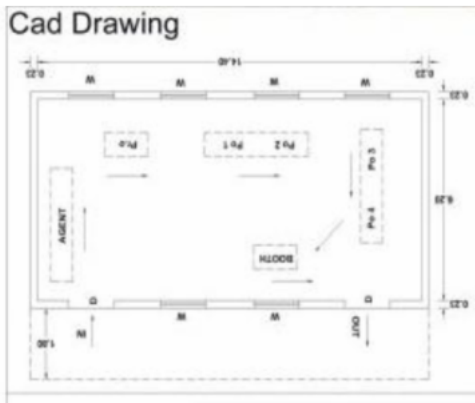

Google Map View

Polling Station Building Front View

Polling Station Front View

Cad View

Key MAP View

1 பெயர் : கனகராஜ் தந்தை பெயர் : இருதயம் வீட்டு எண் : 1 வயது : 71 பாலினம் : ஆண் Photo is available	YXB1413475	2 பெயர் : அனந்தம்மாள் கணவர் பெயர் : கனகராஜ் வீட்டு எண் : 1 வயது : 67 பாலினம் : பெண் Photo is available	YXB1413483	3 பெயர் : சடையாண்டி தந்தை பெயர் : கிழவன் வீட்டு எண் : 1 வயது : 65 பாலினம் : ஆண் Photo is available	YXB1413491
4 பெயர் : வெள்ளையம்மாள் கணவர் பெயர் : சடையாண்டி வீட்டு எண் : 1 வயது : 62 பாலினம் : பெண் Photo is available	FPQ1128172	5 பெயர் : முத்தையா தந்தை பெயர் : இருதயம் வீட்டு எண் : 1 வயது : 56 பாலினம் : ஆண் Photo is available	YXB0915587	6 பெயர் : தங்கம்மாள் கணவர் பெயர் : முத்தையா வீட்டு எண் : 1 வயது : 52 பாலினம் : பெண் Photo is available	YXB0915595
7 பெயர் : ஈஸ்வரன் தந்தை பெயர் : முத்தையா வீட்டு எண் : 1 வயது : 46 பாலினம் : ஆண் Photo is available	YXB0915603	8 பெயர் : தங்கேஸ்வரன் தந்தை பெயர் : சடையாண்டி வீட்டு எண் : 1 வயது : 42 பாலினம் : ஆண் Photo is available	FPQ1410067	S 9 பெயர் : ஸ்ரீலிங்கம் தந்தை பெயர் : மாரியப்பன் வீட்டு எண் : 1/1 ஏ வயது : 34 பாலினம் : ஆண் DELETED	YXB0366765
S 10 பெயர் : நித்திலாதேவி தந்தை பெயர் : சங்கிலிகாளை வீட்டு எண் : 1/1 ஏ வயது : 33 பாலினம் : பெண் DELETED	YXB0648428	S 11 பெயர் : செல்வதுரை ரா தந்தை பெயர் : மாரியப்பன் வீட்டு எண் : 1/1 ஏ வயது : 32 பாலினம் : ஆண் DELETED	YXB0749051	12 பெயர் : பூசாரி தந்தை பெயர் : கிழவன் வீட்டு எண் : 2 வயது : 72 பாலினம் : ஆண்	YXB1413509
13 பெயர் : காளியம்மாள் கணவர் பெயர் : பூசாரி வீட்டு எண் : 2 வயது : 67 பாலினம் : பெண் Photo is available	YXB1413517	14 பெயர் : ராஜேஸ்வரி தந்தை பெயர் : ஜெயராமன் வீட்டு எண் : 2-7 வயது : 33 பாலினம் : பெண் Photo is available	YXB0915694	15 பெயர் : செல்வமாரி தந்தை பெயர் : வீராசாமி வீட்டு எண் : 2/13 வயது : 29 பாலினம் : பெண் Photo is available	YXB1037662
16 பெயர் : ஜெயக்குமார் தந்தை பெயர் : கணேசன் வீட்டு எண் : 2/23 வயது : 26 பாலினம் : ஆண் Photo is available	YXB1233006	17 பெயர் : சாருமதி தாயின் பெயர் : கணபதி வீட்டு எண் : 2/27 வயது : 23 பாலினம் : பெண் Photo is available	YXB2173425	18 பெயர் : அமுதா கணவர் பெயர் : கனகாம்பரம் வீட்டு எண் : 2-29 வயது : 46 பாலினம் : பெண் Photo is available	YXB0744508
19 பெயர் : பாண்டியராஜன் தாயின் பெயர் : தங்கம்மாள் வீட்டு எண் : 2/58 வயது : 28 பாலினம் : ஆண் Photo is available	YXB1232909	S 20 பெயர் : வீரலட்சுமி கணவர் பெயர் : சரவணக்குமார் வீட்டு எண் : 2-62 வயது : 31 பாலினம் : பெண் DELETED	YXB0744516	21 பெயர் : கணபதி தந்தை பெயர் : நல்லதம்பி வீட்டு எண் : 2-723 வயது : 30 பாலினம் : பெண் Photo is available	YXB0744417
S 22 பெயர் : அனுசியா தந்தை பெயர் : வைரமுத்து வீட்டு எண் : 3/54 வயது : 20 பாலினம் : பெண் DELETED	YXB2241230	23 பெயர் : முத்துக்குமார் தந்தை பெயர் : செல்வம் வீட்டு எண் : 3-65 வயது : 33 பாலினம் : ஆண் Photo is available	YXB0744524	24 பெயர் : ராஜபூபதி தந்தை பெயர் : கணபதி வீட்டு எண் : 3/93 வயது : 56 பாலினம் : ஆண் Photo is available	YXB0744433
25 பெயர் : உமாமகேஸ்வரி கணவர் பெயர் : இராஜபூபதி வீட்டு எண் : 3/93 வயது : 44 பாலினம் : பெண் Photo is available	YXB0744425	26 பெயர் : அங்காளஸ்வரி தந்தை பெயர் : முத்து வீட்டு எண் : 4-3 வயது : 31 பாலினம் : பெண் Photo is available	YXB0744573	27 பெயர் : முத்தையா தந்தை பெயர் : பொன்னையா வீட்டு எண் : 4-5 வயது : 50 பாலினம் : ஆண் Photo is available	YXB0245464
28 பெயர் : அழகம்மாள் கணவர் பெயர் : பாண்டி வீட்டு எண் : 4-5 வயது : 44 பாலினம் : பெண் Photo is available	YXB0647966	29 பெயர் : முத்துமாரி கணவர் பெயர் : முத்தையா வீட்டு எண் : 4-5 வயது : 42 பாலினம் : பெண் Photo is available	YXB0245472	30 பெயர் : சின்னகருப்பசாமி தந்தை பெயர் : பாண்டி வீட்டு எண் : 4/5 வயது : 24 பாலினம் : ஆண் Photo is available	YXB2090223