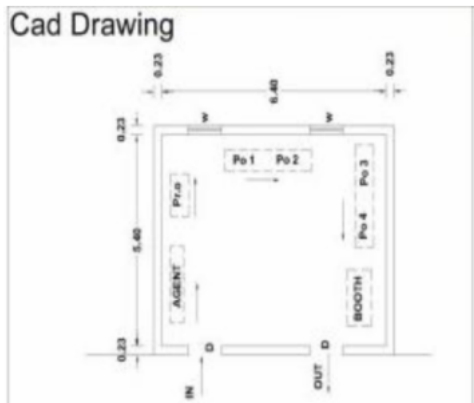

Cad View

Key MAP View