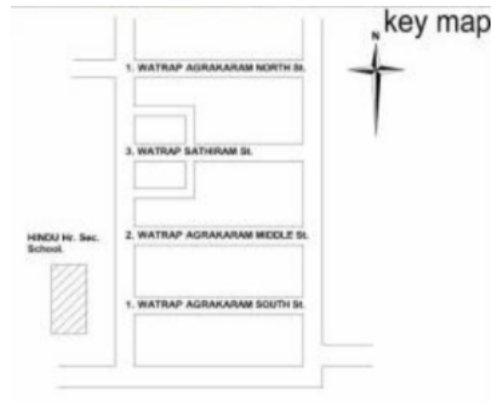

Cad View

Key MAP View