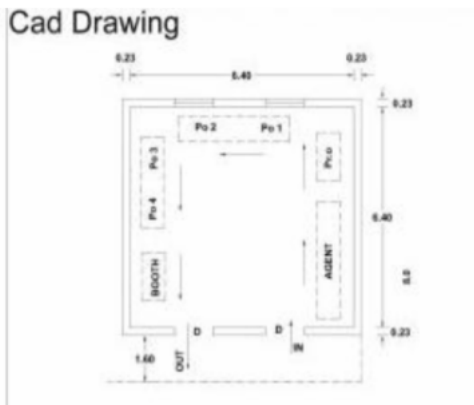

Cad View

Key MAP View