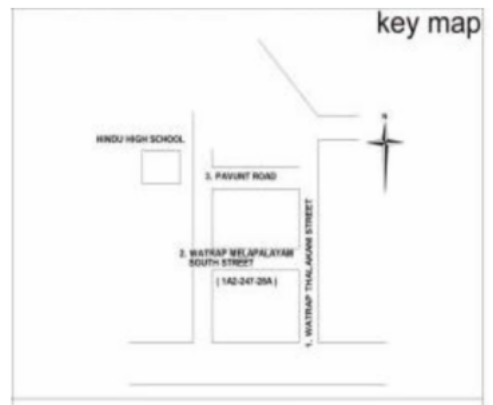

Cad View

Key MAP View