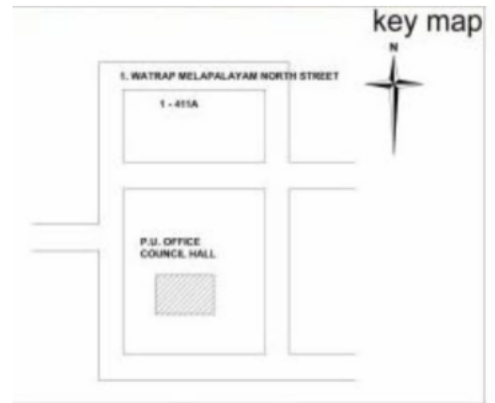

Google Map View

Polling Station Building Front View

Polling Station Front View

Cad View

Key MAP View

சட்டமன்றத் தொகுதியின் எண் மற்றும் பெயர் : 203-ஸ்ரீவில்லிப்புத்தூர் பிரிவு எண் மற்றும் பெயர் 1-வத்திராயிருப்பு (சி.நி.ஊ), வார்டு 18 மேலப்பாளையம் வடக்குத்தெரு