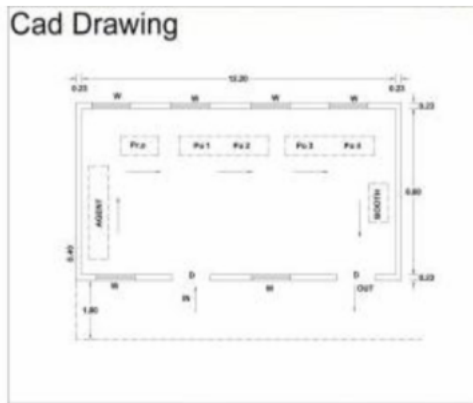

Google Map View

Polling Station Building Front View

Polling Station Front View

Cad View

Key MAP View

சட்டமன்றத் தொகுதியின் எண் மற்றும் பெயர் : 203-ஸ்ரீவில்லிப்புத்தூர் பிரிவு எண் மற்றும் பெயர் 1-வத்திராயிருப்பு (சி.நி.ஊ), வார்டு 18 மேலப்பாளையம் வடக்குத்தெரு