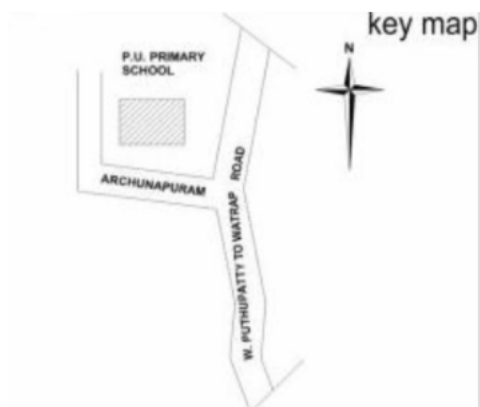

Key MAP View