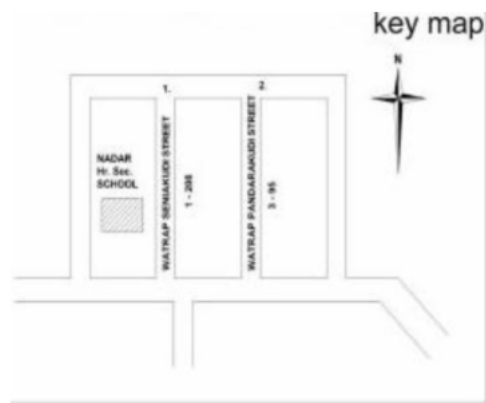

Google Map View

Polling Station Building Front View

Polling Station Front View

Cad View

Key MAP View

சட்டமன்றத் தொகுதியின் எண் மற்றும் பெயர் : 203-பூநிலில்லிப்புத்தூர்
பிரிவு எண் மற்றும் பெயர் 1-வத்திராயிருப்பு (சி.நி.ஊ), வார்டு 1 சேனியக்குடித் தெரு