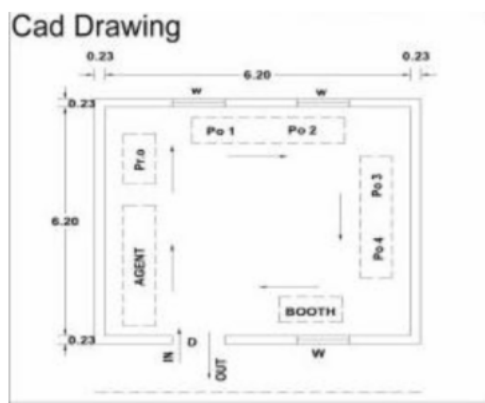

Google Map View

Polling Station Building Front View

Polling Station Front View

Cad View

Key MAP View

சட்டமன்றத் தொகுதியின் எண் மற்றும் பெயர் : 203-பூநிலில்லிப்புத்தூர்
பிரிவு எண் மற்றும் பெயர் 1-வத்திராயிருப்பு (சி.நி.ஊ), வார்டு 1 சேனியக்குடித் தெரு