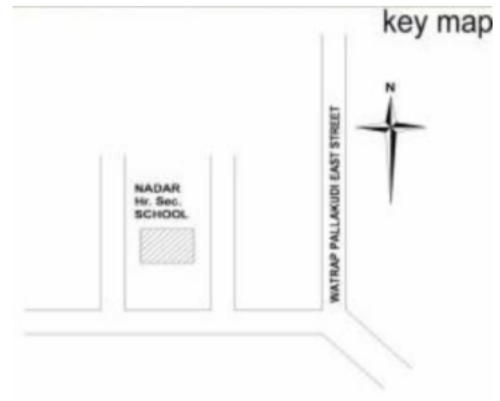

**3. வாக்குச் சாவடியின் விவரங்கள்**

<b>வாக்குச் சாவடியின் எண் மற்றும் பெயர் :</b> 64 - நாடார் மேல்நிலைப்பள்ளி மெயின் கட்டிடம் மேற்குப்பக்கம் 10ம் வகுப்பு பி பிரிவு வகுப்பறை தெற்கு பார்த்தது-வத்திராயிருப்பு-626132  <b>வாக்குச் சாவடியின் முகவரி :</b> நாடார் மேல்நிலைப்பள்ளி மெயின் கட்டிடம் மேற்குப்பக்கம் 10ம் வகுப்பு பி பிரிவு வகுப்பறை தெற்கு பார்த்தது-வத்திராயிருப்பு-626132	<b>வாக்குச் சாவடியின் வகைப்பாடு (ஆண்/பெண்/பொது)</b>	<b>பொது</b>
	<b>துணை வாக்குச் சாவடிகளின் எண்ணிக்கை :</b>	0

Google Map View

Polling Station Building Front View

Polling Station Front View

Cad View

Key MAP View

சட்டமன்றத் தொகுதியின் எண் மற்றும் பெயரும் மற்றும் 203-பூர்விலிப்புத்தூர் பிரிவு எண் மற்றும் பெயர் 1-வத்திராயிருப்பு (சி.நி.ஊ), வார்டு 3 பள்ளக்குடி கீழ்த்தெரு