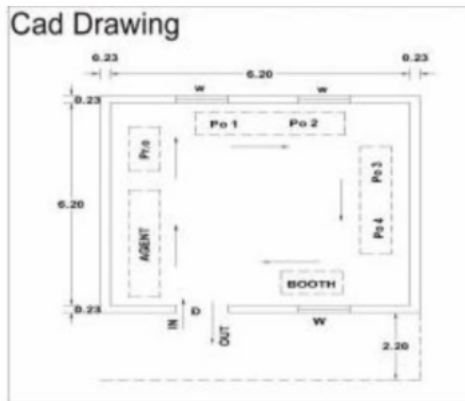

Google Map View

Polling Station Building Front View

Polling Station Front View

Cad View

Key MAP View

சட்டமன்றத் தொகுதியின் எண் மற்றும் பெயரும் மற்றும் 203-பூர்விலிப்புத்தூர் பிரிவு எண் மற்றும் பெயர் 1-வத்திராயிருப்பு (சி.நி.ஊ), வார்டு 3 பள்ளக்குடி கீழ்த்தெரு