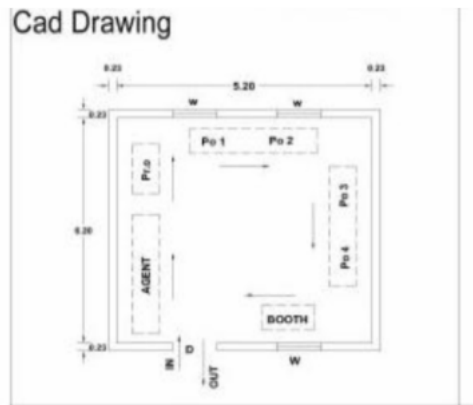

Google Map View

Polling Station Building Front View

Polling Station Front View

Cad View

Key MAP View

சட்டமன்றத் தொகுதியின் எண் மற்றும் பெயர் : 203-ஸ்ரீவில்லிப்புத்தூர் பிரிவு எண் மற்றும் பெயர் 1-வத்திராயிருப்பு (சி.நி.ஊ), வார்டு 4 ஆகாசம்பட்டி