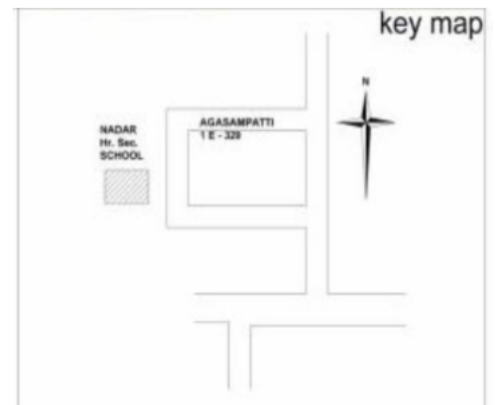

**3. வாக்குச் சாவடியின் விவரங்கள்**

<b>வாக்குச் சாவடியின் எண் மற்றும் பெயர் :</b> 65 - நாடார் மேல்நிலைப்பள்ளி மெயின் கட்டிடம் நடுப்பகுதி 10ம் வகுப்பு சி பிரிவு வகுப்பறை தெற்கு பார்த்தது-வத்திராயிருப்பு-626132  <b>வாக்குச் சாவடியின் முகவரி :</b> நாடார் மேல்நிலைப்பள்ளி மெயின் கட்டிடம் நடுப்பகுதி 10ம் வகுப்பு சி பிரிவு வகுப்பறை தெற்கு பார்த்தது-வத்திராயிருப்பு-626132	<b>வாக்குச் சாவடியின் வகைப்பாடு (ஆண்/பெண்/பொது)</b>  <b>துணை வாக்குச் சாவடிகளின் எண்ணிக்கை :</b>	<b>பொது</b>  0
--	--	----------------------

Google Map View

Polling Station Building Front View

Polling Station Front View

Cad View

Key MAP View

சட்டமன்றத் தொகுதியின் எண் மற்றும் பெயர் : 203-ஸ்ரீவில்லிப்புத்தூர் பிரிவு எண் மற்றும் பெயர் 1-வத்திராயிருப்பு (சி.நி.ஊ), வார்டு 4 ஆகாசம்பட்டி