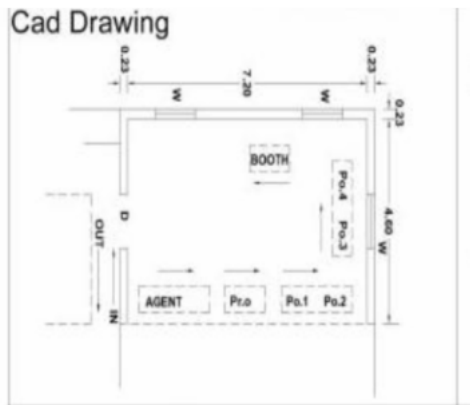

Google Map View

Polling Station Building Front View

Polling Station Front View

Cad View

Key MAP View

சட்டமன்றத் தொகுதியின் எண் மற்றும் பெயர் : 203-ஸ்ரீவில்லிப்புத்தூர்
பிரிவு எண் மற்றும் பெயர் 1-வத்திராயிருப்பு (சி.நி.ஊ), வார்டு 2 பள்ளக்குடி மேலத்தெரு