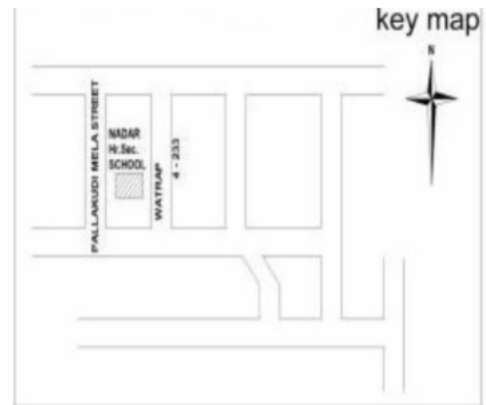

Google Map View

Polling Station Building Front View

Polling Station Front View

Cad View

Key MAP View

சட்டமன்றத் தொகுதியின் எண் மற்றும் பெயர் : 203-ஸ்ரீவில்லிப்புத்தூர்
பிரிவு எண் மற்றும் பெயர் 1-வத்திராயிருப்பு (சி.நி.ஊ), வார்டு 2 பள்ளக்குடி மேலத்தெரு