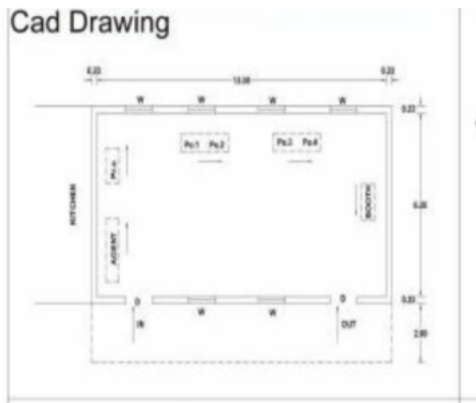

Cad View

Key MAP View