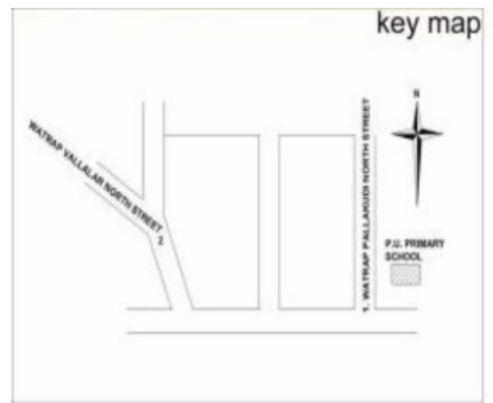

3. வாக்குச் சாவடியின் விவரங்கள்

<p>வாக்குச் சாவடியின் எண் மற்றும் பெயர் :</p> <p>68 - வத்திராயிருப்புஊராட்சிஒன்றிய தொடக்கப்பள்ளி, மேற்கு கட்டிடம் வத்திராயிருப்பு-626132</p> <p>வாக்குச் சாவடியின் முகவரி :</p> <p>வத்திராயிருப்புஊராட்சிஒன்றிய தொடக்கப்பள்ளி, மேற்கு கட்டிடம் வத்திராயிருப்பு-626132</p>	<p>வாக்குச் சாவடியின் வகைப்பாடு (ஆண்/பெண்/பொது)</p>	<p>பொது</p>
	<p>துணை வாக்குச் சாவடிகளின் எண்ணிக்கை :</p>	<p>0</p>

Google Map View

Polling Station Building Front View

Polling Station Front View

Cad View

Key MAP View

சட்டமன்றத் தொகுதியின் எண் மற்றும் பெயர் : 203-ஸ்ரீவில்லிப்புத்தூர் பிரிவு எண் மற்றும் பெயர் 1-வத்திராயிருப்பு (சி.நி.ஊ), வார்டு 7 பலகுடி வடக்குத் தெரு