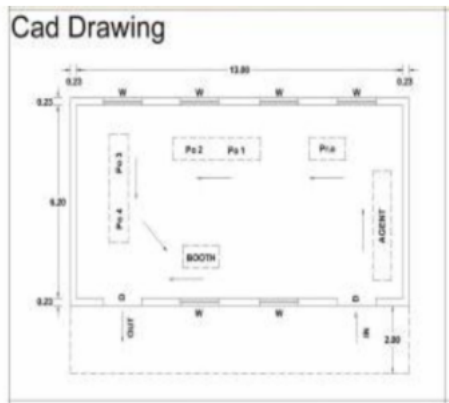

Google Map View

Polling Station Building Front View

Polling Station Front View

Cad View

Key MAP View

சட்டமன்றத் தொகுதியின் எண் மற்றும் பெயர் : 203-ஸ்ரீவில்லிப்புத்தூர் பிரிவு எண் மற்றும் பெயர் 1-வத்திராயிருப்பு (சி.நி.ஊ), வார்டு 8 மறவர் வடக்குத் தெரு