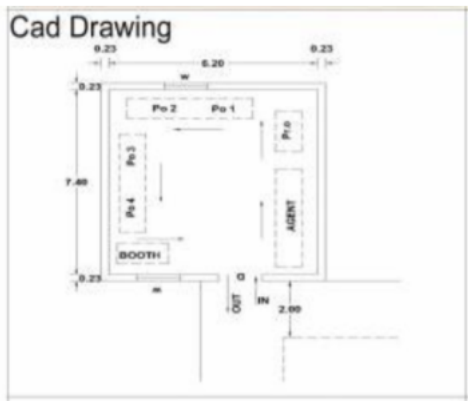

Cad View

Key MAP View