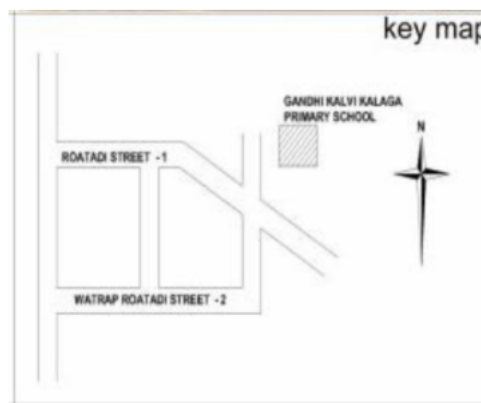

**3. வாக்குச் சாவடியின் விவரங்கள்**

<p><b>வாக்குச் சாவடியின் எண் மற்றும் பெயர் :</b></p> <p>72 - காந்தி கல்வி கழக தொடக்கப்பள்ளி, பிரதான கட்டிடம் கிழக்குபகுதியில் (கடைசி அறை அருகில்) வத்திராயிருப்பு-626132</p> <p><b>வாக்குச் சாவடியின் முகவரி :</b></p> <p>காந்தி கல்வி கழக தொடக்கப்பள்ளி, பிரதான கட்டிடம் கிழக்குபகுதியில் (கடைசி அறை அருகில்) வத்திராயிருப்பு-626132</p>	<p><b>வாக்குச் சாவடியின் வகைப்பாடு (ஆண்/பெண்/பொது)</b></p>	<p><b>பொது</b></p>
	<p><b>துணை வாக்குச் சாவடிகளின் எண்ணிக்கை :</b></p>	<p>0</p>

Google Map View

Polling Station Building Front View

Polling Station Front View

Cad View

Key MAP View

சட்டமன்றத் தொகுதியின் எண் மற்றும் பெயர் : 203-ஸ்ரீவில்லிப்புத்தூர் பிரிவு எண் மற்றும் பெயர் 1-வத்திராயிருப்பு (சி.நி.ஊ), வார்டு 13 ரோட்டடி தெரு 1