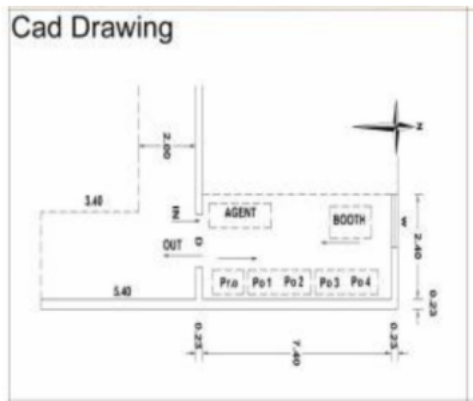

Google Map View

Polling Station Building Front View

Polling Station Front View

Cad View

Key MAP View

சட்டமன்றத் தொகுதியின் எண் மற்றும் பெயர் : 203-ஸ்ரீவில்லிப்புத்தூர் பிரிவு எண் மற்றும் பெயர் 1-வத்திராயிருப்பு (சி.நி.ஊ), வார்டு 14 மறவர் தெற்குதெரு