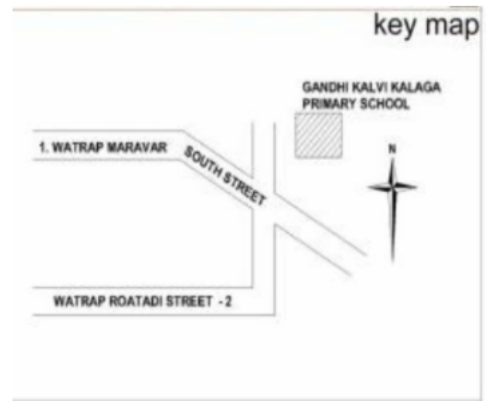

Google Map View

Polling Station Building Front View

Polling Station Front View

Cad View

Key MAP View

சட்டமன்றத் தொகுதியின் எண் மற்றும் பெயர் : 203-ஸ்ரீவில்லிப்புத்தூர் பிரிவு எண் மற்றும் பெயர் 1-வத்திராயிருப்பு (சி.நி.ஊ), வார்டு 14 மறவர் தெற்குதெரு