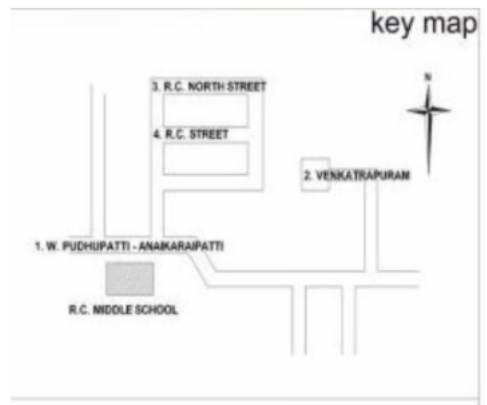

3. வாக்குச் சாவடியின் விவரங்கள்

வாக்குச் சாவடியின் எண் மற்றும் பெயர் : 76 - ஆர் சி நடுநிலைப்பள்ளி, வடக்கு கட்டிடம் மேற்குபகுதி வ.புதுப்பட்டி-626116 வாக்குச் சாவடியின் முகவரி : ஆர் சி நடுநிலைப்பள்ளி, வடக்கு கட்டிடம் மேற்குபகுதி வ.புதுப்பட்டி-626116	வாக்குச் சாவடியின் வகைப்பாடு (ஆண்/பெண்/பொது)	பொது
	துணை வாக்குச் சாவடிகளின் எண்ணிக்கை :	0

4. வாக்காளர்களின் எண்ணிக்கை

தொடங்கும் வரிசை எண்	முடியும் வரிசை எண்.	நிகர வாக்காளர்களின் எண்ணிக்கை			
		ஆண்	பெண்	மூன்றாம் பாலினம்	மொத்தம்
1	1005	483	520	0	1003

கையொப்பம்

Nazri Naksha

Google Map View

Polling Station Building Front View

Polling Station Front View

Cad View

Key MAP View

சட்டமன்றத் தொகுதியின் எண் மற்றும் பெயர் : 203-ஸ்ரீவில்லிபுத்தூர் பிரிவு எண் மற்றும் பெயர் 1-வ.புதுப்பட்டி (சி.நி.ஊ), வார்டு 1 வெங்கடராயபுரம்

பாகம் எண் : 76