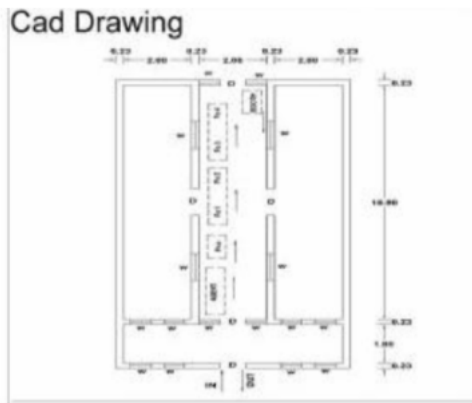

Cad View

Key MAP View