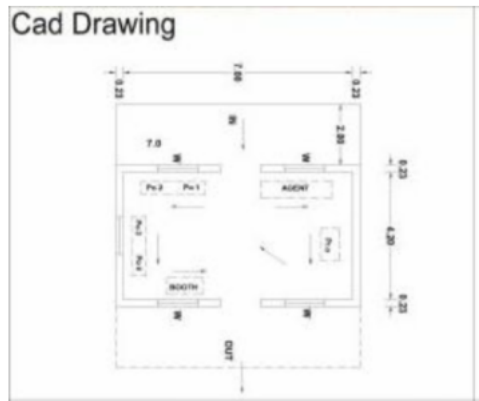

Google Map View

Polling Station Building Front View

Polling Station Front View

Cad View

Key MAP View

சட்டமன்றத் தொகுதியின் எண் மற்றும் பெயர் : 203-ஸ்ரீவில்லிப்புத்தூர் பிரிவு எண் மற்றும் பெயர் 1-வ.புதுப்பட்டி (சி.நி.ஊ), வார்டு 8 கிறிஸ்தியான் பேட்டை