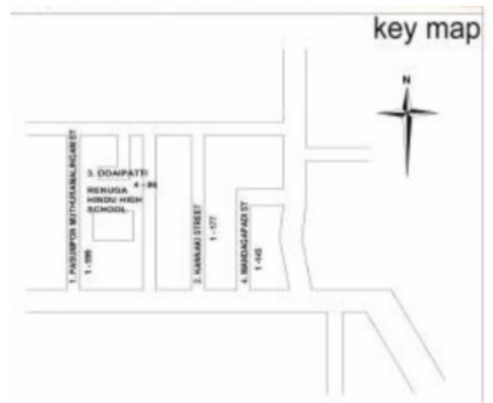

Key MAP View