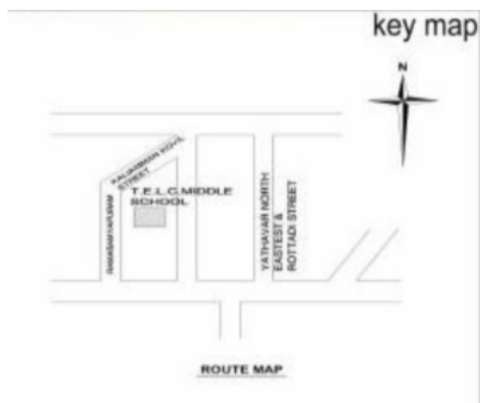

3. வாக்குச் சாவடியின் விவரங்கள்

<p>வாக்குச் சாவடியின் எண் மற்றும் பெயர் :</p> <p>8 - டி.இ.எல்.சி.நடுலைப்பள்ளி , மேற்கு பக்கம் வடக்குகட்டிடம் ராமசாமியாபுரம்-626133</p> <p>வாக்குச் சாவடியின் முகவரி :</p> <p>டி.இ.எல்.சி.நடுலைப்பள்ளி , மேற்கு பக்கம் வடக்குகட்டிடம் ராமசாமியாபுரம்-626133</p>	<p style="text-align: center;">வாக்குச் சாவடியின் வகைப்பாடு (ஆண்/பெண்/பொது)</p>	<p style="text-align: center;">பொது</p>
	துணை வாக்குச் சாவடிகளின் எண்ணிக்கை :	0

4. வாக்காளர்களின் எண்ணிக்கை

தொடங்கும் வரிசை எண்	முடியும் வரிசை எண்.	நிகர வாக்காளர்களின் எண்ணிக்கை			
		ஆண்	பெண்	மூன்றாம் பாலினம்	மொத்தம்
1	776	397	377	0	774

கையொப்பம்

Nazri Naksha

Google Map View

Polling Station Building Front View

Polling Station Front View

Cad View

Key MAP View

சட்டமன்றத் தொகுதியின் எண் மற்றும் பெயர் : 203-ஸ்ரீவில்லிப்புத்தூர் பிரிவு எண் மற்றும் பெயர் 1-காஞ்சாபுரம் (வ.கி) இராமசாமியாபுரம் (ஊ), வார்டு 4 யாதவர் வடக்கு கிழக்கு தெரு ரோட்டத்தெரு