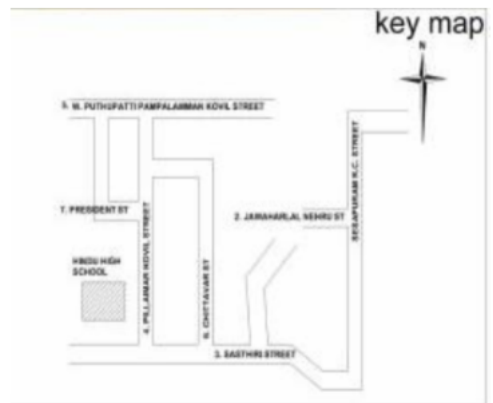

Key MAP View