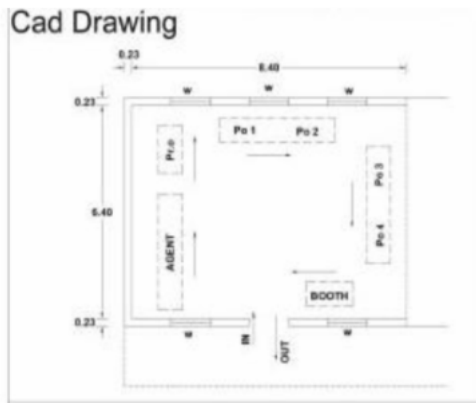

Google Map View

Polling Station Building Front View

Polling Station Front View

Cad View

Key MAP View

1 பெயர் : வலைகாரன் தந்தை பெயர்: பெரியசாமி வீட்டு எண் : 5/2ஏ வயது : 26 பாலினம் : ஆண் Photo is available	YXB1922319	2 பெயர் : அனுசியா கணவர் பெயர்: சத்தியமூர்த்தி வீட்டு எண் : 6 வயது : 79 பாலினம் : பெண் Photo is available	YXB1551522	3 பெயர் : ச.சுதி தந்தை பெயர்: சுந்தரமூர்த்தி வீட்டு எண் : 7 வயது : 20 பாலினம் : பெண் Photo is available	YXB2205169
4 பெயர் : சுந்தரமகாலிங்கம் சு தந்தை பெயர்: சுந்தரமூர்த்தி வீட்டு எண் : இந்திராநகர் வயது : 21 பாலினம் : ஆண் Photo is available	YXB2204287	5 பெயர் : அழகர் தந்தை பெயர்: ஆண்டி வீட்டு எண் : 8 வயது : 67 பாலினம் : ஆண் Photo is available	YXB1551530	6 பெயர் : பெரியசஸ்வரன் தந்தை பெயர்: அழகர் வீட்டு எண் : 8 வயது : 44 பாலினம் : ஆண் Photo is available	FPQ3687969
7 பெயர் : சின்னசஸ்வரன் தந்தை பெயர்: அழகர் வீட்டு எண் : 8 வயது : 42 பாலினம் : ஆண் Photo is available	FPQ1414325	8 பெயர் : விஜயலட்சுமி கணவர் பெயர்: ஈஸ்வரன் வீட்டு எண் : 8 வயது : 34 பாலினம் : பெண் Photo is available	YXB0546283	9 பெயர் : காளியம்மாள் கணவர் பெயர்: சின்னசஸ்வரன் வீட்டு எண் : 8 வயது : 32 பாலினம் : பெண் Photo is available	YXB0855221
10 பெயர் : பெரியபாண்டி கோ தந்தை பெயர்: கோவிந்தன் வீட்டு எண் : 8/28 வயது : 21 பாலினம் : ஆண் Photo is available	YXB2204790	11 பெயர் : கனியம்மாள் கணவர் பெயர்: அய்யனார் வீட்டு எண் : 11 வயது : 63 பாலினம் : பெண் Photo is available	YXB1551548	12 பெயர் : பெருமாள் தந்தை பெயர்: சுப்பையா வீட்டு எண் : 11-1 வயது : 70 பாலினம் : ஆண் Photo is available	YXB0654319
13 பெயர் : பத்மா கணவர் பெயர்: பெருமாள் வீட்டு எண் : 11-1 வயது : 67 பாலினம் : பெண் Photo is available	YXB0654301	14 பெயர் : இளங்கோ தந்தை பெயர்: தவழும்பெருமாள் வீட்டு எண் : 15-6 வயது : 29 பாலினம் : ஆண் Photo is available	YXB1158252	15 பெயர் : தங்கம் கணவர் பெயர்: வைகுண்டம் வீட்டு எண் : 17/1 வயது : 35 பாலினம் : பெண் Photo is available	YXB1939420