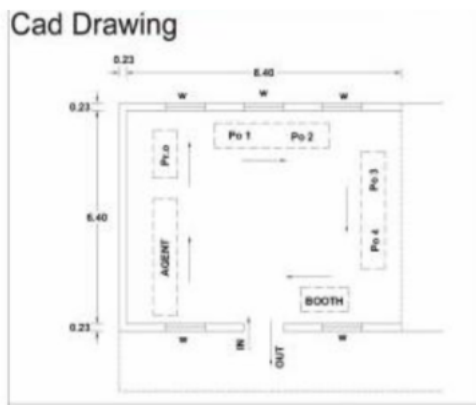

Google Map View

Polling Station Building Front View

Polling Station Front View

Cad View

Key MAP View

1 பெயர் : சீனியம்மாள் கணவர் பெயர்: ராஜீக் கோணார் வீட்டு எண் : 1 வயது : 78 பாலினம் : பெண் Photo is available	YXB1616275	2 பெயர் : கோவிந்தன் தந்தை பெயர்: ராஜீக் கோணார் வீட்டு எண் : 1 வயது : 58 பாலினம் : ஆண் Photo is available	YXB1616283	3 பெயர் : காளியப்பன் தந்தை பெயர்: நல்லதம்பி ஆசாரி வீட்டு எண் : 1 வயது : 57 பாலினம் : ஆண் Photo is available	YXB1616291
4 பெயர் : பொன்றாஜ் தந்தை பெயர்: மாரியப்பன் வீட்டு எண் : 1 வயது : 36 பாலினம் : ஆண் Photo is available	YXB0547091	S 5 பெயர் : யுகன் பாஸ்கரன் மெ ர தந்தை பெயர்: ரகுராமன் மெ பா வீட்டு எண் : 1 வயது : 18 பாலினம் : ஆண் DELETED	YXB2330124	6 பெயர் : முத்துக்குமார் தந்தை பெயர்: காளிராஜ் வீட்டு எண் : 1-1 வயது : 30 பாலினம் : ஆண் Photo is available	YXB0751198
7 பெயர் : நல்ல தாய் தந்தை பெயர்: காளியப்பன் வீட்டு எண் : 1-1 வயது : 28 பாலினம் : பெண் Photo is available	YXB1158344	8 பெயர் : செல்வராஜ் தந்தை பெயர்: ராஜ்ஜி வீட்டு எண் : 1-25 வயது : 64 பாலினம் : ஆண் Photo is available	YXB0257709	9 பெயர் : மோகன் தந்தை பெயர்: செல்வராஜ் வீட்டு எண் : 1-25 வயது : 38 பாலினம் : ஆண் Photo is available	YXB0257758
10 பெயர் : சுரேஷ் தந்தை பெயர்: செல்வராஜ் வீட்டு எண் : 1-25 வயது : 35 பாலினம் : ஆண் Photo is available	YXB0257774	11 பெயர் : ராமர் தந்தை பெயர்: கருப்பையா வீட்டு எண் : 2 வயது : 75 பாலினம் : ஆண் Photo is available	YXB1616309	12 பெயர் : அழகர்சாமி தந்தை பெயர்: ராசு வீட்டு எண் : 2 வயது : 67 பாலினம் : ஆண் Photo is available	YXB0467852
13 பெயர் : பிச்சி கணவர் பெயர்: அழகர்சாமி வீட்டு எண் : 2 வயது : 63 பாலினம் : பெண் Photo is available	YXB1616317	14 பெயர் : ராஜாமணி தந்தை பெயர்: அழகர்சாமி வீட்டு எண் : 2 வயது : 36 பாலினம் : ஆண் Photo is available	YXB0467860	15 பெயர் : கெங்கம்மாள் கணவர் பெயர்: ராஜாமணி வீட்டு எண் : 2 வயது : 34 பாலினம் : பெண் Photo is available	YXB0467902
16 பெயர் : சுப்புலட்சுமி கணவர் பெயர்: ராமர் வீட்டு எண் : 2-82A வயது : 61 பாலினம் : பெண் Photo is available	YXB0030551	17 பெயர் : பாண்டிச்செல்வி தந்தை பெயர்: ராமர் வீட்டு எண் : 2-82A வயது : 36 பாலினம் : பெண் Photo is available	YXB0030544	18 பெயர் : சுந்தரவடிவு கணவர் பெயர்: சபரிமலை வீட்டு எண் : 3 வயது : 86 பாலினம் : பெண் Photo is available	YXB1617331
19 பெயர் : பத்தரகாளி கணவர் பெயர்: பிச்சாண்டி வீட்டு எண் : 3 வயது : 78 பாலினம் : பெண் Photo is available	YXB1617349	20 பெயர் : அன்னலட்சுமி கணவர் பெயர்: குருசாமி வீட்டு எண் : 3 வயது : 71 பாலினம் : பெண் Photo is available	YXB1617356	21 பெயர் : குருவம்மாள் கணவர் பெயர்: தூங்காலன் வீட்டு எண் : 3 வயது : 59 பாலினம் : பெண் Photo is available	YXB1617364
22 பெயர் : தர்மராஜ் தந்தை பெயர்: சின்னக்குருவையா வீட்டு எண் : 3 வயது : 57 பாலினம் : ஆண் Photo is available	YXB1617372	23 பெயர் : மீரா கணவர் பெயர்: தர்மராஜ் வீட்டு எண் : 3 வயது : 52 பாலினம் : பெண் Photo is available	YXB1617380	24 பெயர் : முத்துக்குமார் தந்தை பெயர்: காளியப்பன் வீட்டு எண் : 3 வயது : 37 பாலினம் : ஆண் Photo is available	YXB0546770
25 பெயர் : விக்னேஷ் தந்தை பெயர்: தர்மராஜ் வீட்டு எண் : 3 வயது : 31 பாலினம் : ஆண் Photo is available	YXB0980896	26 பெயர் : முத்துசாமி தந்தை பெயர்: கருப்பையா வீட்டு எண் : 3-1 வயது : 78 பாலினம் : ஆண் Photo is available	YXB1617398	27 பெயர் : அங்கம்மாள் கணவர் பெயர்: முத்துசாமி வீட்டு எண் : 3-1 வயது : 71 பாலினம் : பெண் Photo is available	YXB1617406
28 பெயர் : ராணி கணவர் பெயர்: சீனி வீட்டு எண் : 3-1 வயது : 52 பாலினம் : பெண் Photo is available	YXB1617414	29 பெயர் : கருப்பையா தந்தை பெயர்: முத்துசாமி வீட்டு எண் : 3-1 வயது : 50 பாலினம் : ஆண் Photo is available	FPQ2154789	30 பெயர் : விஜயலட்சுமி த கணவர் பெயர்: ராஜ்குமார் ரா ராஜ்குமார் ஆர் வீட்டு எண் : 3/3 வயது : 36 பாலினம் : பெண் Photo is available	YXB1293158