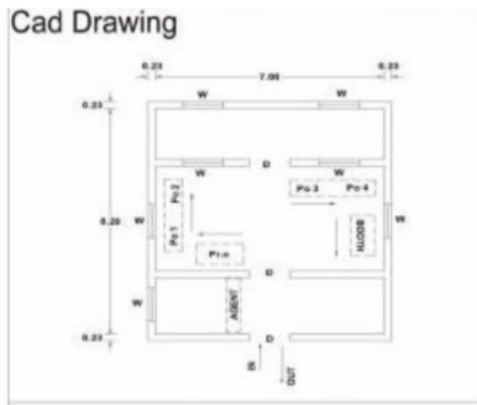

Google Map View

Polling Station Building Front View

Polling Station Front View

Cad View

Key MAP View

சட்டமன்றத் தொகுதியின் எண் மற்றும் பெயர் : 203-ஸ்ரீவில்லிப்புத்தூர் பிரிவு எண் மற்றும் பெயர் 1-வ.புதுப்பட்டி (சி.நி.ஊ), வார்டு 6 கான்சாபுரம் ரோடு