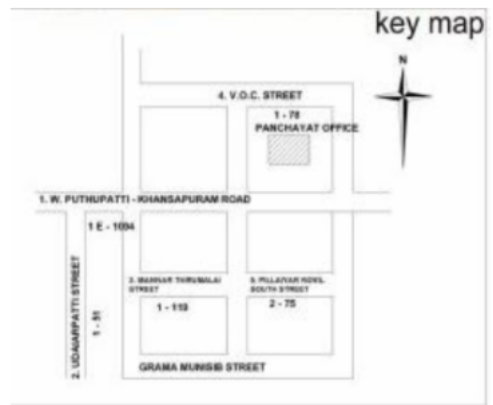

Google Map View

Polling Station Building Front View

Polling Station Front View

Cad View

Key MAP View

சட்டமன்றத் தொகுதியின் எண் மற்றும் பெயர் : 203-ஸ்ரீவில்லிப்புத்தூர் பிரிவு எண் மற்றும் பெயர் 1-வ.புதுப்பட்டி (சி.நி.ஊ), வார்டு 6 கான்சாபுரம் ரோடு