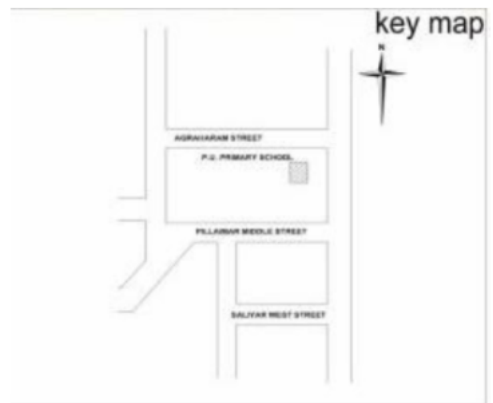

3. வாக்குச் சாவடியின் விவரங்கள்

வாக்குச் சாவடியின் எண் மற்றும் பெயர் : 85 - வத்திராயிருப்புஊராட்சிஒன்றிய தொடக்கப்பள்ளி, தெற்கு கட்டிடம் மேற்குப் பக்கம் சுந்தரபாண்டியம்-626126 வாக்குச் சாவடியின் முகவரி : வத்திராயிருப்புஊராட்சிஒன்றிய தொடக்கப்பள்ளி, தெற்கு கட்டிடம் மேற்குப் பக்கம் சுந்தரபாண்டியம்-626126	வாக்குச் சாவடியின் வகைப்பாடு (ஆண்/பெண்/பொது) துணை வாக்குச் சாவடிகளின் எண்ணிக்கை :	பொது 0
--	--	----------------------

Google Map View

Polling Station Building Front View

Polling Station Front View

Cad View

Key MAP View

சட்டமன்றத் தொகுதியின் எண் மற்றும் பெயர் : 203-பூநிலிப்பத்தூர்
பிரிவு எண் மற்றும் பெயர் : 1-சுந்தரபாண்டியம் (சி.நி.ஊ), வார்டு 1 அகத்தாபட்டி