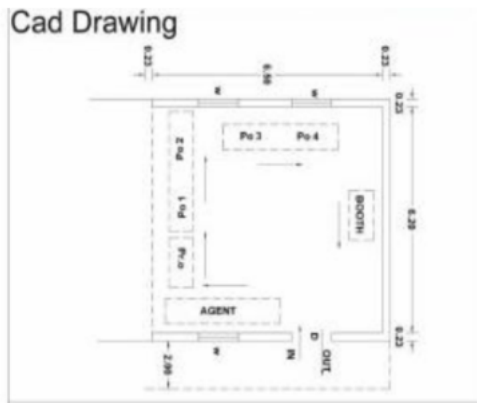

Google Map View

Polling Station Building Front View

Polling Station Front View

Cad View

Key MAP View

சட்டமன்றத் தொகுதியின் எண் மற்றும் பெயர் : 203-பூநிலிப்பத்தூர்
பிரிவு எண் மற்றும் பெயர் : 1-சுந்தரபாண்டியம் (சி.நி.ஊ), வார்டு 1 அகத்தாபட்டி