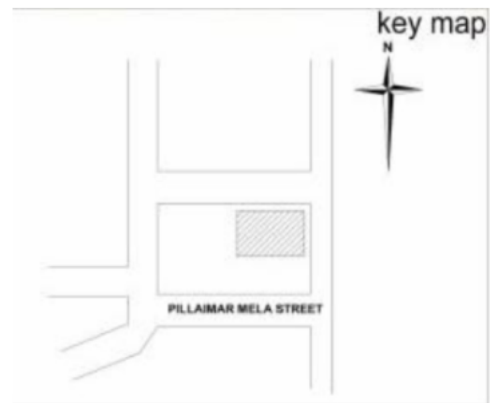

Key MAP View