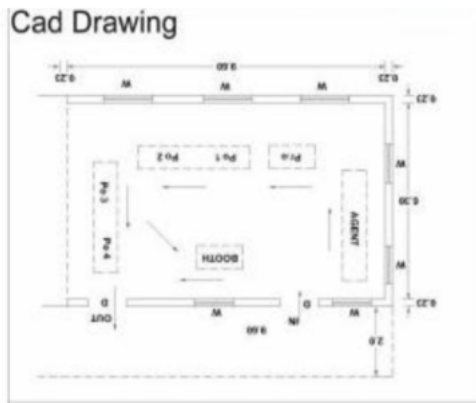

Google Map View

Polling Station Building Front View

Polling Station Front View

Cad View

Key MAP View

1 பெயர் : சுந்தரமூர்த்தி தந்தை பெயர்: சுந்தரமகாலிங்கம் வீட்டு எண் : 1 வயது : 57 பாலினம் : ஆண் Photo is available	YXB1507607	2 பெயர் : வெயிலுமுத்து கணவர் பெயர்: சுந்தரமூர்த்தி வீட்டு எண் : 1 வயது : 54 பாலினம் : பெண் Photo is available	YXB1507615	3 பெயர் : கலுசலிங்கஅய்யனார் தந்தை பெயர்: வாலசுந்தரம் வீட்டு எண் : 1 வயது : 39 பாலினம் : ஆண் Photo is available	FPQ3832557
4 பெயர் : முருகபூபதி தந்தை பெயர்: காளிமுத்து வீட்டு எண் : 1-23D3 வயது : 48 பாலினம் : ஆண் Photo is available	YXB0131466	5 பெயர் : தர்மராஜ் தந்தை பெயர்: வைகுண்டமூர்த்தி வீட்டு எண் : 2 வயது : 68 பாலினம் : ஆண் Photo is available	YXB1507623	6 பெயர் : பாப்பாத்தி கணவர் பெயர்: தர்மராஜ் வீட்டு எண் : 2 வயது : 66 பாலினம் : பெண் Photo is available	YXB1507631
7 பெயர் : அருணாசலம் தந்தை பெயர்: சங்கரநாராயணன் வீட்டு எண் : 2 வயது : 55 பாலினம் : ஆண் Photo is available	FPQ2249308	8 பெயர் : வள்ளியில் கணவர் பெயர்: அருணாசலம் வீட்டு எண் : 2 வயது : 44 பாலினம் : பெண் Photo is available	FPQ2249217	9 பெயர் : சுந்தரவடிவு கணவர் பெயர்: தர்மராஜ் வீட்டு எண் : 2-1 வயது : 60 பாலினம் : பெண் Photo is available	YXB1507649
10 பெயர் : மீனாட்சி கணவர் பெயர்: மாரிமுத்து வீட்டு எண் : 2-59 வயது : 34 பாலினம் : பெண் Photo is available	YXB0549295	11 பெயர் : முத்துலட்சுமி கணவர் பெயர்: பரமானந்தம் வீட்டு எண் : 3 வயது : 76 பாலினம் : பெண் Photo is available	YXB1507656	12 பெயர் : செல்வக்குமார் தந்தை பெயர்: ராஜேந்திரன் வீட்டு எண் : 3-13 வயது : 37 பாலினம் : ஆண் Photo is available	YXB0031526
13 பெயர் : ராஜகுரு தந்தை பெயர்: சுந்தரமகாலிங்கம் வீட்டு எண் : 3-27 வயது : 31 பாலினம் : ஆண் Photo is available	YXB0751826	14 பெயர் : பழனியம்மாள் கணவர் பெயர்: முத்துமாமுண்டி வீட்டு எண் : 4 வயது : 63 பாலினம் : பெண் Photo is available	YXB1507664	15 பெயர் : பத்திரகாளி கணவர் பெயர்: கைலாசசுந்தரம் வீட்டு எண் : 4 வயது : 60 பாலினம் : பெண் Photo is available	YXB1507680
16 பெயர் : சங்கிலிமாட்சாமி தந்தை பெயர்: கைலாசசுந்தரம் வீட்டு எண் : 4 வயது : 47 பாலினம் : ஆண் Photo is available	FPQ2249407	17 பெயர் : கலுசலிங்கம் தந்தை பெயர்: முத்துமாமுண்டி வீட்டு எண் : 4 வயது : 44 பாலினம் : ஆண் Photo is available	FPQ3832326	18 பெயர் : நாச்சியார் தந்தை பெயர்: கைலாசசுந்தரம் வீட்டு எண் : 4 வயது : 42 பாலினம் : பெண் Photo is available	FPQ2249845
19 பெயர் : பவித்ரா தேவி தந்தை பெயர்: கணேசன் வீட்டு எண் : 4/7 வயது : 27 பாலினம் : பெண் Photo is available	YXB1228816	20 பெயர் : சிவகுமார் தாயின் பெயர்: லட்சுமி வீட்டு எண் : 4/7 வயது : 25 பாலினம் : ஆண் Photo is available	YXB1228790	21 பெயர் : மதனகோபால் தந்தை பெயர்: மாரிமுத்து வீட்டு எண் : 4-94 வயது : 37 பாலினம் : ஆண் Photo is available	YXB0031534
22 பெயர் : இராமகிருஷ்ணன் தந்தை பெயர்: தங்கவேல் வீட்டு எண் : 4A வயது : 26 பாலினம் : ஆண் Photo is available	YXB1228758	23 பெயர் : குருசாமி தந்தை பெயர்: ராமையா வீட்டு எண் : 5 வயது : 77 பாலினம் : ஆண் Photo is available	YXB1960426	24 பெயர் : ராஜேஸ்வரி கணவர் பெயர்: குருசாமி வீட்டு எண் : 5 வயது : 70 பாலினம் : பெண் Photo is available	YXB1960384
25 பெயர் : ஜெயலட்சுமி கணவர் பெயர்: இளந்தமிழன் வீட்டு எண் : 5 வயது : 55 பாலினம் : பெண் Photo is available	YXB1507698	26 பெயர் : ராம்சங்கர் தந்தை பெயர்: சண்முகவேல் வீட்டு எண் : 5 வயது : 38 பாலினம் : ஆண் Photo is available	FPQ3689445	27 பெயர் : பூரணம் தந்தை பெயர்: சுப்பிரமணியம் வீட்டு எண் : 5-1 வயது : 66 பாலினம் : பெண் Photo is available	YXB1507706
28 பெயர் : காளீஸ்வரி தந்தை பெயர்: சுப்பிரமணியம் வீட்டு எண் : 5-1 வயது : 51 பாலினம் : பெண் Photo is available	YXB1507714	29 பெயர் : பிரமாட்சி கணவர் பெயர்: முருகேசன் வீட்டு எண் : 5-90 வயது : 50 பாலினம் : பெண் Photo is available	YXB0131458	30 பெயர் : தங்கமாரி கணவர் பெயர்: சந்தோஷபாண்டி வீட்டு எண் : 5-281 வயது : 48 பாலினம் : பெண் Photo is available	YXB0031484