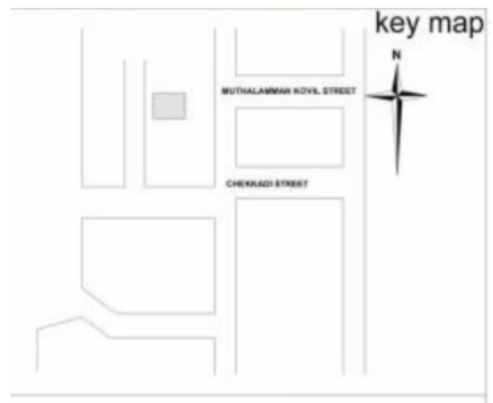

Key MAP View